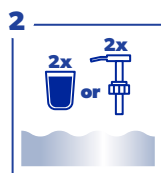

🔧 PROTOCOLO DE USO E INSTRUCCIONES DE DOSIFICACIÓN

1
Llenar el fregadero con agua caliente a mano y dosificar el producto en el fregadero.

2
Diluir 2 tapones o 2 pulsaciones de la bomba dosificadora (20 ml) para un fregadero de 40-50 L.