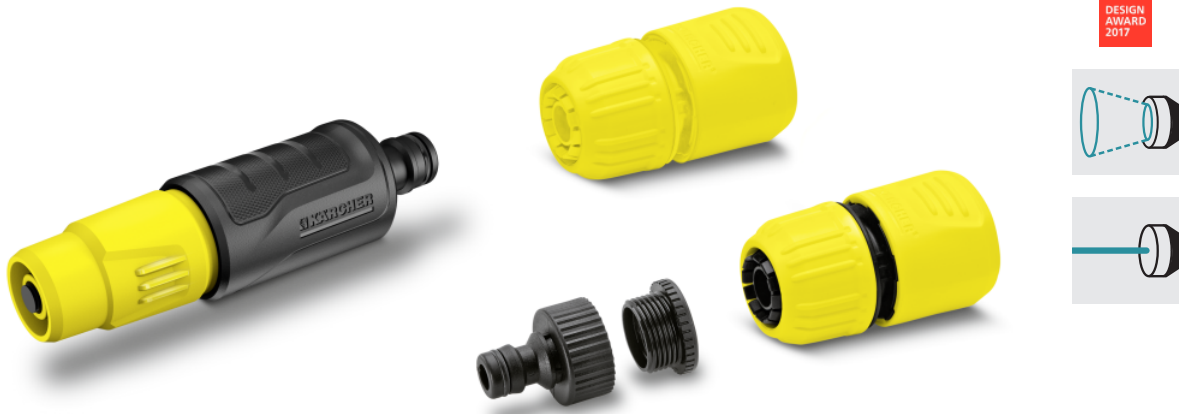

KIT DE BOQUILLAS

El kit básico óptimo con boquillas, conexión de grifo y dos acoplamientos (uno con Aqua Stop). Listo para utilizar en todo momento en el riego del jardín.

Ref. de pedido

2.645-288.0

Características técnicas

Código EAN		4054278113616
Peso	kg	0,1
Peso con embalaje incluido	kg	0,1
Dimensiones (la. × an. × al.)	mm	131 × 36 × 36

Equipamiento

Número de patrones de pulverización	2
Función de autovaciado	■
Chorro de cono	■
Chorro concentrado	■

■ Includido en el equipo de serie.

Pequeño y compacto

- De fácil manejo.

Aqua Stop

- Para un desacoplamiento sin salpicaduras de los accesorios de la manguera.

Vaciado automático

- Protección óptima contra daños causados por la congelación.

EQUIPOS COMPATIBLES

- BP 2.000-18 Barrel