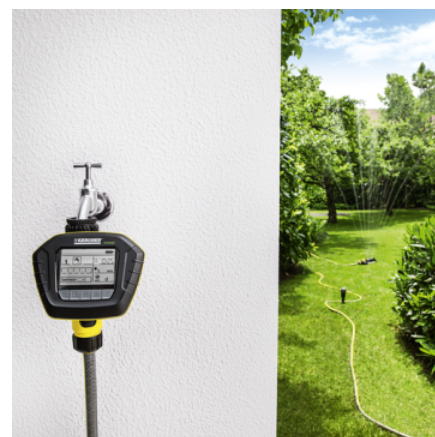

SENSOTIMER ST 6 ECO!OGIC

El programador de riego inteligente SensoTimer ST 6 eco!ogic se orienta según las necesidades de agua de las plantas y riega controladamente según el grado de humedad con ayuda de un sensor inalámbrico.

- Sistema de riego de plantas eficaz que ahorra agua y se adapta a las necesidades

Programación individual

- Sistema de riego que se adapta a las necesidades

Conexión y desconexión automáticas

- Sistema de riego específico.

EQUIPOS COMPATIBLES

- Filtro de partículas
- Limitador de presión con filtro
- Manguera del sistema de riego Kärcher Rain System®
- Manguera porosa, 25m
- Manguera porosa, 10m
- Conector de tres vías con regulación
- Conector de dos vías
- Terminal
- Aro de goteo
- Aro de sellado
- Aros de microaspersión
- Piqueta
- Kärcher Rain Box
- Kit de boquillas
- Kit de conectores
- Kit de manguera porosa
- Kit de riego por goteo KRS

ACCESORIOS PARA SENSOTIMER ST 6 ECOLOGIC 2.645-213.0

		Ref. de pedido	Descripción	
MANGUERAS				
Manguera Performance Premium 1/2" -20m	1	2.645-324.0	La innovación en mangueras de Kärcher: la manguera de riego Performance Premium especialmente flexible y resistente a torsiones. Diámetro: 1/2". Longitud: 20 m. Con tecnología Premium Anti-Torsion de Kärcher.	<input type="checkbox"/>
CONECTORES Y ADAPTADORES DE GRIFO				
Conector universal premium	2	2.645-195.0	Conector para manguera universal "Premium" de aluminio resistente a la corrosión y superficies de agarre de plástico suave. Compatible con todos los sistemas de conexión rápida.	<input type="checkbox"/>
Conector universal premium c/aquastop	3	2.645-196.0	Conector para manguera universal "Premium" con Aqua Stop de aluminio resistente a la corrosión y superficies de agarre de plástico suave. Compatible con todos los sistemas de conexión rápida.	<input type="checkbox"/>