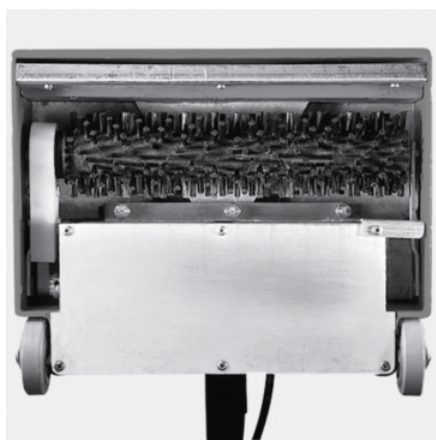

PW 30/1 (PUZZI 30/4)

Aumenta el rendimiento en superficie de nuestra lava-aspiradora Puzzi 30/4 hasta un 35 por ciento mejorando el resultado de la limpieza: cabezal de lavado Power PW 30/1 con cepillo cilíndrico rotativo.

Ref. de pedido

1.913-103.0

- Cepillo accionado por motor
- Cabezal de lavado profesional para Puzzi 30/4 y Puzzi 30/4 E

Características técnicas

| | | |
|----------------------------------|-------------------|---------------------|
| Código EAN | | 4039784727427 |
| Máximo rendimiento en superficie | m ² /h | 70 - 110 |
| Potencia del motor de cepillos | W | 60 |
| Tipo de corriente | V / Hz | 220 - 240 / 50 - 60 |
| Peso sin accesorios | kg | 5,9 |
| Dimensiones (la. × an. × al.) | mm | 350 × 260 × 835 |

Cepillos giratorios

- Para intensificar el proceso de limpieza y enderezar las fibras de la alfombra.

Mayor rendimiento de superficie

- Aumento del rendimiento en superficie hasta un 35 por ciento.

Mirilla transparente

- Mirilla en el cabezal de lavado para controlar continuamente el rendimiento de aspiración.