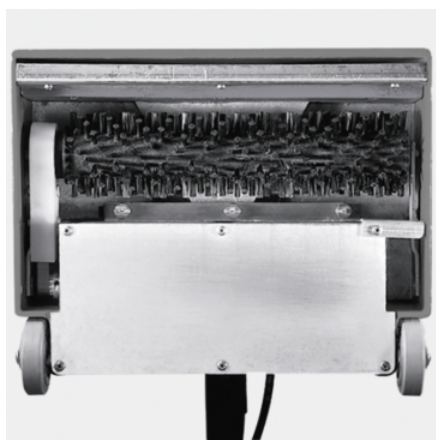

## PW 30/1

Cabezal de lavado Power PW 30/1 para nuestra lava-aspiradora Puzzi 10/2. El cepillo cilíndrico rotativo intensifica la limpieza y aumenta el rendimiento en superficie hasta un 35 por ciento.

### Ref. de pedido

1.913-102.0

- Cepillo accionado por motor
- Cabezal de lavado profesional para Puzzi 10/2 Adv

### Características técnicas

Código EAN		4039784727410
Máximo rendimiento en superficie	m <sup>2</sup> /h	40 - 55
Potencia del motor de cepillos	W	60
Tipo de corriente	V / Hz	220 - 240 / 50 - 60
Peso sin accesorios	kg	5,7
Dimensiones (la. × an. × al.)	mm	350 × 260 × 835

## Mirilla transparente

- Mirilla en el cabezal de lavado para controlar continuamente el rendimiento de aspiración.