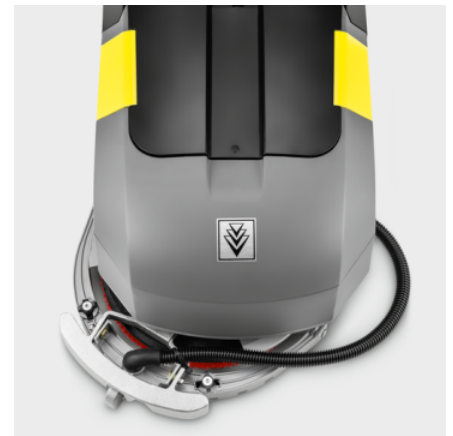

## BD 30/4 C BP PACK LI

Flexible en su aplicación, ultracompacta en la forma, solo 20 kg de peso: la fregadora-aspiradora BD 30/4 C Bp Pack, con funcionamiento por baterías, para una rápida limpieza de superficie de hasta 300 m<sup>2</sup>.

### Ref. de pedido

1.783-230.0

- Batería de iones de litio
- Patín trasero de aspiración basculante
- Con cepillo circular

### Equipamiento

Cepillo circular	■
Depósito de agua integrado y depósito de agua extraíble.	■
Batería	■
Cargador	■
Ruedas de transporte.	■
Tobera curva	■

■ Incluido en el equipo de serie.

## Patín trasero de aspiración basculante

- Aspiración fiable del agua incluso en curvas estrechas.
- En caso de necesidad, también se puede aspirar hacia atrás.
- Incluye labios de aspiración de poliuretano blandos y resistentes al aceite.