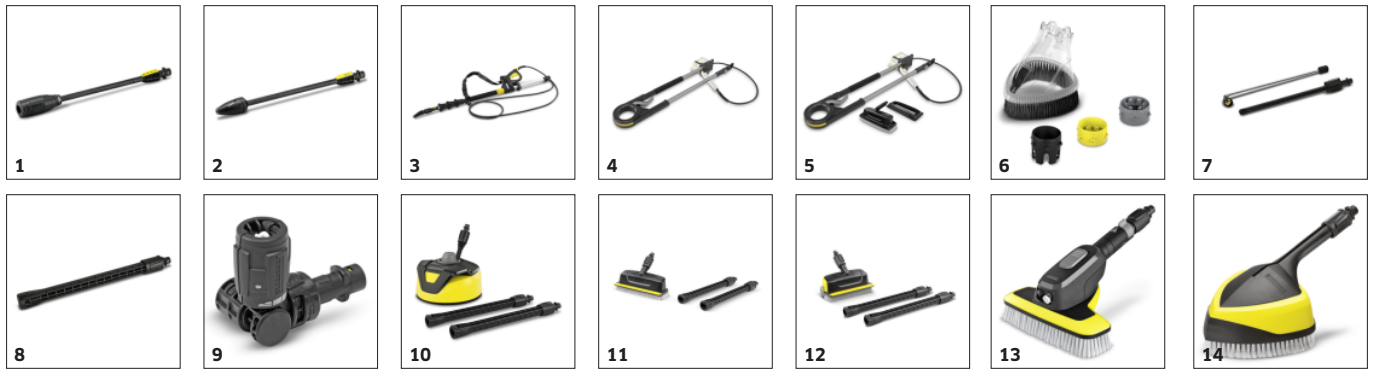

ACCESORIOS PARA K 3 POWER CONTROL HOME

1.676-103.0

		Ref. de pedido	Descripción	
LANZAS (ALTA PRESIÓN) / LANZAS PULVERIZADORAS RIEGO				
VP 120 Vario Power Jet Full Control para K 2 a K 3	1	2.642-724.0	Lanza pulverizadora Vario Power para la limpiadora de alta presión de las gamas K 2 y K 3. Regulación sin escalonamiento, desde un chorro de detergente de baja presión hasta un chorro de alta presión con un simple giro de la lanza pulverizadora.	■
DB 120 boquilla turbo Full Control para K 2 a K 3	2	2.642-727.0	Boquilla turbo con la potente boquilla rotativa Entry para la limpiadora de alta presión de Kärcher de las gamas K 2 y K 3. Contra las suciedades especialmente resistentes como superficies cubiertas de musgo o deterioradas.	■
Lanza telescópica	3	2.642-347.0	Lanza telescópica (1,20 - 4 m) para limpiar fácilmente zonas de difícil acceso. Con correa para el hombro, acoplamiento de bayoneta y pistola integrada ergonómicamente adaptable. Peso: aprox. 2 kg.	□
Lanza telescópica TLA 4 para hidrolimpiadora	4	2.644-190.0	Limpieza sencilla en (prácticamente) cualquier sitio: gracias a su articulación ajustable en 180°, la lanza telescópica TLA 4 para hidrolimpiadoras llega sin dificultades a puntos de difícil acceso.	□
TLA 4 con KIT para la limpieza de fachadas y acristalados	5	2.644-249.0	Kit compuesto por la lanza pulverizadora telescópica TLA 4 y el accesorio para la limpieza de fachadas y cristales. Para la limpieza sencilla de objetos de difícil alcance como fachadas o invernaderos.	□
Protección contra salpicaduras	6	2.642-706.0	Protección contra salpicaduras transparente para las limpiadoras de alta presión de Kärcher de las gamas K 2 a K 7, protege a los usuarios y el entorno contra salpicaduras de agua. Ideal para la limpieza de esquinas y bordes.	□
Lanza acodada	7	2.638-817.0	La lanza acodada es un tubo pulverizador acodado extralargo (aprox. 1 m) para limpiar cómodamente puntos de difícil acceso, como por ejemplo canalones de tejados o bajos de vehículos.	□
Prolongación de lanza	8	2.643-240.0	Prolongación de tubos pulverizadores para alargar 0,4 m. Para limpiar eficazmente zonas de difícil acceso. Adecuada para todos los accesorios de Kärcher.	□
VP 180 S Vario Power Jet Short 360° para K 2 a K 7	9	2.643-254.0	VP 180 S: el Vario Power Jet Short 360° corto con regulación de la presión sin escalonamientos y articulación de 360° ajustable es ideal para limpiar zonas cercanas de difícil acceso.	□
LIMPIADORA DE GRANDES SUPERFICIES				
Limpiadora de superficies T-Racer T 5	10	2.644-084.0	Limpia grandes superficies de forma minuciosa y sin salpicaduras: la limpiadora de superficies T 5 T-Racer. Gracias a la distancia ajustable de las toberas se puede usar tanto en superficies duras como en superficies sensibles.	□
Limpiadora de superficies Power Scrubber PS 30	11	2.644-123.0	La potente escoba de exterior PS 30 con tres boquillas de alta presión integradas elimina la suciedad incrustada en las más diversas superficies y en un tiempo mínimo. Ideal para escaleras y esquinas. Con labio de secado integrado para eliminar el agua sucia.	□
Limpiadora de superficies Power Scrubber PS 30 Plus	12	2.644-212.0	La potente escoba de exterior Power Scrubber PS 30 Plus elimina la suciedad resistente con sus tres boquillas de alta presión. La boquilla lateral orientable permite la limpieza fácil de esquinas y bordes.	□
CEPILLOS				
cepillo de lavado 3 en 1 WB 7 Plus	13	2.644-374.0	De aplicación especialmente versátil gracias a una combinación inteligente: el cepillo de lavado 3 en 1 WB 7 Plus incorpora una boquilla de espuma, una boquilla de chorro plano de alta presión y un cepillo suave en un mismo producto.	□
WB 150 cepillo de alto rendimiento	14	2.643-237.0	Cepillo de alto rendimiento Power Brush WB 150 para limpiar sin salpicaduras las superficies delicadas. La combinación eficaz de alta presión y presión de cepillo manual ahorra energía, agua y hasta un 30 % de tiempo.	□