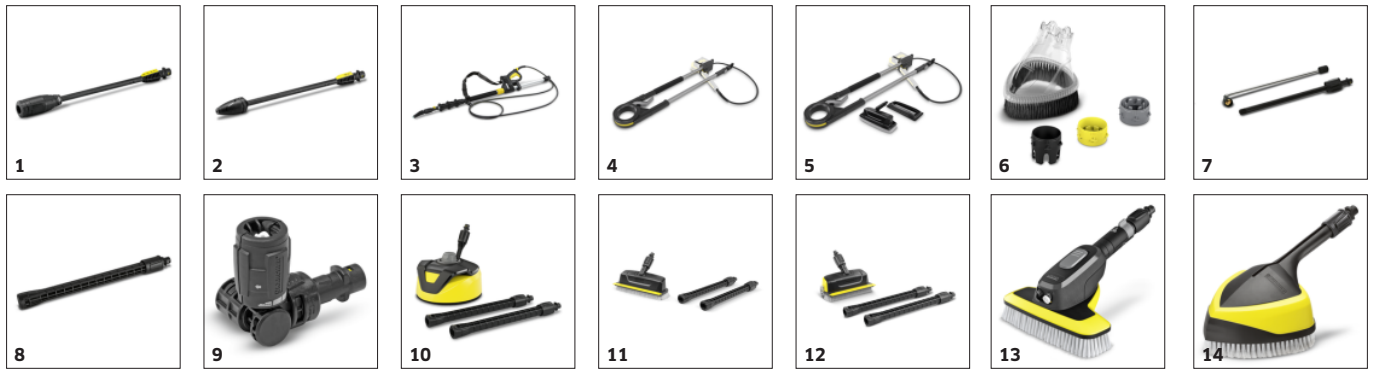

ACCESORIOS PARA K 3 POWER CONTROL

1.676-100.0

		Ref. de pedido	Descripción	
LANZAS (ALTA PRESIÓN) / LANZAS PULVERIZADORAS RIEGO				
VP 120 Vario Power Jet Full Control para K 2 a K 3	1	2.642-724.0	Lanza pulverizadora Vario Power para la limpiadora de alta presión de las gamas K 2 y K 3. Regulación sin escalonamiento, desde un chorro de detergente de baja presión hasta un chorro de alta presión con un simple giro de la lanza pulverizadora.	■
DB 120 boquilla turbo Full Control para K 2 a K 3	2	2.642-727.0	Boquilla turbo con la potente boquilla rotativa Entry para la limpiadora de alta presión de Kärcher de las gamas K 2 y K 3. Contra las suciedades especialmente resistentes como superficies cubiertas de musgo o deterioradas.	■
Lanza telescópica	3	2.642-347.0	Lanza telescópica (1,20 - 4 m) para limpiar fácilmente zonas de difícil acceso. Con correa para el hombro, acoplamiento de bayoneta y pistola integrada ergonómicamente adaptable. Peso: aprox. 2 kg.	□
Lanza telescópica TLA 4 para hidrolimpiadora	4	2.644-190.0	Limpieza sencilla en (prácticamente) cualquier sitio: gracias a su articulación ajustable en 180°, la lanza telescópica TLA 4 para hidrolimpiadoras llega sin dificultades a puntos de difícil acceso.	□
TLA 4 con KIT para la limpieza de fachadas y acristalados	5	2.644-249.0	Kit compuesto por la lanza pulverizadora telescópica TLA 4 y el accesorio para la limpieza de fachadas y cristales. Para la limpieza sencilla de objetos de difícil alcance como fachadas o invernaderos.	□
Protección contra salpicaduras	6	2.642-706.0	Protección contra salpicaduras transparente para las limpiadoras de alta presión de Kärcher de las gamas K 2 a K 7, protege a los usuarios y el entorno contra salpicaduras de agua. Ideal para la limpieza de esquinas y bordes.	□
Lanza acodada	7	2.638-817.0	La lanza acodada es un tubo pulverizador acodado extralargo (aprox. 1 m) para limpiar cómodamente puntos de difícil acceso, como por ejemplo canalones de tejados o bajos de vehículos.	□
Prolongación de lanza	8	2.643-240.0	Prolongación de tubos pulverizadores para alargar 0,4 m. Para limpiar eficazmente zonas de difícil acceso. Adecuada para todos los accesorios de Kärcher.	□
VP 180 S Vario Power Jet Short 360° para K 2 a K 7	9	2.643-254.0	VP 180 S: el Vario Power Jet Short 360° corto con regulación de la presión sin escalonamientos y articulación de 360° ajustable es ideal para limpiar zonas cercanas de difícil acceso.	□
LIMPIADORA DE GRANDES SUPERFICIES				
Limpiadora de superficies T-Racer T 5	10	2.644-084.0	Limpia grandes superficies de forma minuciosa y sin salpicaduras: la limpiadora de superficies T 5 T-Racer. Gracias a la distancia ajustable de las toberas se puede usar tanto en superficies duras como en superficies sensibles.	□
Limpiadora de superficies Power Scrubber PS 30	11	2.644-123.0	La potente escoba de exterior PS 30 con tres boquillas de alta presión integradas elimina la suciedad incrustada en las más diversas superficies y en un tiempo mínimo. Ideal para escaleras y esquinas. Con labio de secado integrado para eliminar el agua sucia.	□
Limpiadora de superficies Power Scrubber PS 30 Plus	12	2.644-212.0	La potente escoba de exterior Power Scrubber PS 30 Plus elimina la suciedad resistente con sus tres boquillas de alta presión. La boquilla lateral orientable permite la limpieza fácil de esquinas y bordes.	□
CEPILLOS				
cepillo de lavado 3 en 1 WB 7 Plus	13	2.644-374.0	De aplicación especialmente versátil gracias a una combinación inteligente: el cepillo de lavado 3 en 1 WB 7 Plus incorpora una boquilla de espuma, una boquilla de chorro plano de alta presión y un cepillo suave en un mismo producto.	□
WB 150 cepillo de alto rendimiento	14	2.643-237.0	Cepillo de alto rendimiento Power Brush WB 150 para limpiar sin salpicaduras las superficies delicadas. La combinación eficaz de alta presión y presión de cepillo manual ahorra energía, agua y hasta un 30 % de tiempo.	□