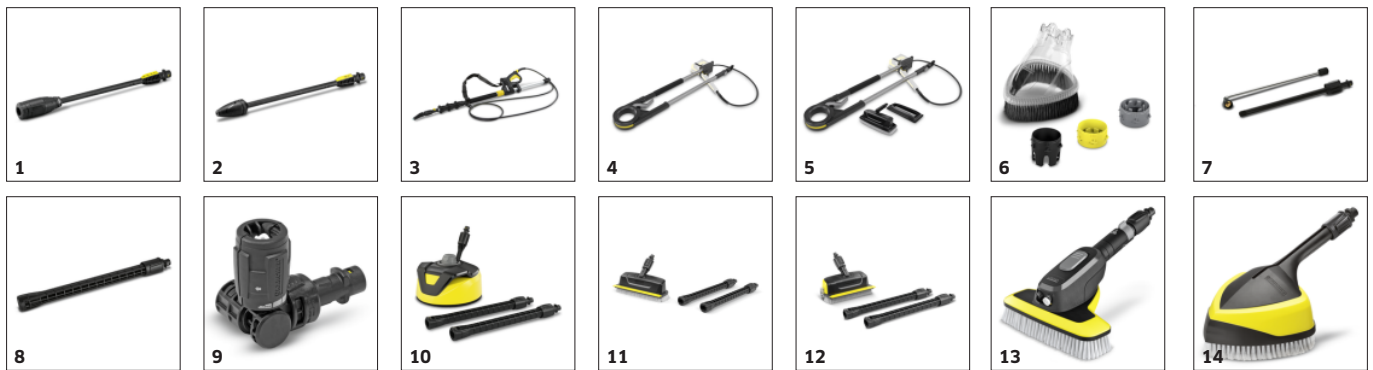

ACCESORIOS PARA K 2 PREMIUM POWER CONTROL

1.673-630.0

		Ref. de pedido	Descripción	
LANZAS (ALTA PRESIÓN) / LANZAS PULVERIZADORAS RIEGO				
VP 120 Vario Power Jet Full Control para K 2 a K 3	1	2.642-724.0	Lanza pulverizadora Vario Power para la limpiadora de alta presión de las gamas K 2 y K 3. Regulación sin escalonamiento, desde un chorro de detergente de baja presión hasta un chorro de alta presión con un simple giro de la lanza pulverizadora.	■
DB 120 boquilla turbo Full Control para K 2 a K 3	2	2.642-727.0	Boquilla turbo con la potente boquilla rotativa Entry para la limpiadora de alta presión de Kärcher de las gamas K 2 y K 3. Contra las suciedades especialmente resistentes como superficies cubiertas de musgo o deterioradas.	■
Lanza telescópica	3	2.642-347.0	Lanza telescópica (1,20 - 4 m) para limpiar fácilmente zonas de difícil acceso. Con correa para el hombro, acoplamiento de bayoneta y pistola integrada ergonómicamente adaptable. Peso: aprox. 2 kg.	□
Lanza telescópica TLA 4 para hidrolimpiadora	4	2.644-190.0	Limpieza sencilla en (prácticamente) cualquier sitio: gracias a su articulación ajustable en 180°, la lanza telescópica TLA 4 para hidrolimpiadoras llega sin dificultades a puntos de difícil acceso.	□
TLA 4 con KIT para la limpieza de fachadas y acristalados	5	2.644-249.0	Kit compuesto por la lanza pulverizadora telescópica TLA 4 y el accesorio para la limpieza de fachadas y cristales. Para la limpieza sencilla de objetos de difícil alcance como fachadas o invernaderos.	□
Protección contra salpicaduras	6	2.642-706.0	Protección contra salpicaduras transparente para las limpiadoras de alta presión de Kärcher de las gamas K 2 a K 7, protege a los usuarios y el entorno contra salpicaduras de agua. Ideal para la limpieza de esquinas y bordes.	□
Lanza acodada	7	2.638-817.0	La lanza acodada es un tubo pulverizador acodado extralargo (aprox. 1 m) para limpiar cómodamente puntos de difícil acceso, como por ejemplo canalones de tejados o bajos de vehículos.	□
Prolongación de lanza	8	2.643-240.0	Prolongación de tubos pulverizadores para alargar 0,4 m. Para limpiar eficazmente zonas de difícil acceso. Adecuada para todos los accesorios de Kärcher.	□
VP 180 S Vario Power Jet Short 360° para K 2 a K 7	9	2.643-254.0	VP 180 S: el Vario Power Jet Short 360° corto con regulación de la presión sin escalonamientos y articulación de 360° ajustable es ideal para limpiar zonas cercanas de difícil acceso.	□
LIMPIADORA DE GRANDES SUPERFICIES				
Limpiadora de superficies T-Racer T 5	10	2.644-084.0	Limpia grandes superficies de forma minuciosa y sin salpicaduras: la limpiadora de superficies T 5 T-Racer. Gracias a la distancia ajustable de las toberas se puede usar tanto en superficies duras como en superficies sensibles.	□
Limpiadora de superficies Power Scrubber PS 30	11	2.644-123.0	La potente escoba de exterior PS 30 con tres boquillas de alta presión integradas elimina la suciedad incrustada en las más diversas superficies y en un tiempo mínimo. Ideal para escaleras y esquinas. Con labio de secado integrado para eliminar el agua sucia.	□
Limpiadora de superficies Power Scrubber PS 30 Plus	12	2.644-212.0	La potente escoba de exterior Power Scrubber PS 30 Plus elimina la suciedad resistente con sus tres boquillas de alta presión. La boquilla lateral orientable permite la limpieza fácil de esquinas y bordes.	□
CEPILLOS				
cepillo de lavado 3 en 1 WB 7 Plus	13	2.644-374.0	De aplicación especialmente versátil gracias a una combinación inteligente: el cepillo de lavado 3 en 1 WB 7 Plus incorpora una boquilla de espuma, una boquilla de chorro plano de alta presión y un cepillo suave en un mismo producto.	□
WB 150 cepillo de alto rendimiento	14	2.643-237.0	Cepillo de alto rendimiento Power Brush WB 150 para limpiar sin salpicaduras las superficies delicadas. La combinación eficaz de alta presión y presión de cepillo manual ahorra energía, agua y hasta un 30 % de tiempo.	□