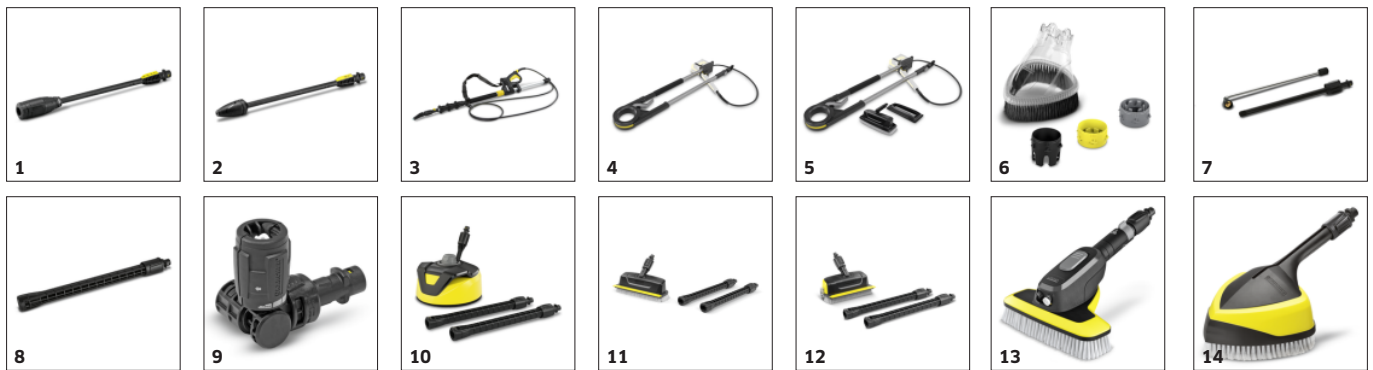

ACCESORIOS PARA K 2 POWER CONTROL HOME

1.673-603.0

		Ref. de pedido	Descripción	
LANZAS (ALTA PRESIÓN) / LANZAS PULVERIZADORAS RIEGO				
VP 120 Vario Power Jet Full Control para K 2 a K 3	1	2.642-724.0	Lanza pulverizadora Vario Power para la limpiadora de alta presión de las gamas K 2 y K 3. Regulación sin escalonamiento, desde un chorro de detergente de baja presión hasta un chorro de alta presión con un simple giro de la lanza pulverizadora.	■
DB 120 boquilla turbo Full Control para K 2 a K 3	2	2.642-727.0	Boquilla turbo con la potente boquilla rotativa Entry para la limpiadora de alta presión de Kärcher de las gamas K 2 y K 3. Contra las suciedades especialmente resistentes como superficies cubiertas de musgo o deterioradas.	■
Lanza telescópica	3	2.642-347.0	Lanza telescópica (1,20 - 4 m) para limpiar fácilmente zonas de difícil acceso. Con correa para el hombro, acoplamiento de bayoneta y pistola integrada ergonómicamente adaptable. Peso: aprox. 2 kg.	□
Lanza telescópica TLA 4 para hidrolimpiadora	4	2.644-190.0	Limpieza sencilla en (prácticamente) cualquier sitio: gracias a su articulación ajustable en 180°, la lanza telescópica TLA 4 para hidrolimpiadoras llega sin dificultades a puntos de difícil acceso.	□
TLA 4 con KIT para la limpieza de fachadas y acristalados	5	2.644-249.0	Kit compuesto por la lanza pulverizadora telescópica TLA 4 y el accesorio para la limpieza de fachadas y cristales. Para la limpieza sencilla de objetos de difícil alcance como fachadas o invernaderos.	□
Protección contra salpicaduras	6	2.642-706.0	Protección contra salpicaduras transparente para las limpiadoras de alta presión de Kärcher de las gamas K 2 a K 7, protege a los usuarios y el entorno contra salpicaduras de agua. Ideal para la limpieza de esquinas y bordes.	□
Lanza acodada	7	2.638-817.0	La lanza acodada es un tubo pulverizador acodado extralargo (aprox. 1 m) para limpiar cómodamente puntos de difícil acceso, como por ejemplo canalones de tejados o bajos de vehículos.	□
Prolongación de lanza	8	2.643-240.0	Prolongación de tubos pulverizadores para alargar 0,4 m. Para limpiar eficazmente zonas de difícil acceso. Adecuada para todos los accesorios de Kärcher.	□
VP 180 S Vario Power Jet Short 360° para K 2 a K 7	9	2.643-254.0	VP 180 S: el Vario Power Jet Short 360° corto con regulación de la presión sin escalonamientos y articulación de 360° ajustable es ideal para limpiar zonas cercanas de difícil acceso.	□
LIMPIADORA DE GRANDES SUPERFICIES				
Limpiadora de superficies T-Racer T 5	10	2.644-084.0	Limpia grandes superficies de forma minuciosa y sin salpicaduras: la limpiadora de superficies T 5 T-Racer. Gracias a la distancia ajustable de las toberas se puede usar tanto en superficies duras como en superficies sensibles.	□
Limpiadora de superficies Power Scrubber PS 30	11	2.644-123.0	La potente escoba de exterior PS 30 con tres boquillas de alta presión integradas elimina la suciedad incrustada en las más diversas superficies y en un tiempo mínimo. Ideal para escaleras y esquinas. Con labio de secado integrado para eliminar el agua sucia.	□
Limpiadora de superficies Power Scrubber PS 30 Plus	12	2.644-212.0	La potente escoba de exterior Power Scrubber PS 30 Plus elimina la suciedad resistente con sus tres boquillas de alta presión. La boquilla lateral orientable permite la limpieza fácil de esquinas y bordes.	□
CEPILLOS				
cepillo de lavado 3 en 1 WB 7 Plus	13	2.644-374.0	De aplicación especialmente versátil gracias a una combinación inteligente: el cepillo de lavado 3 en 1 WB 7 Plus incorpora una boquilla de espuma, una boquilla de chorro plano de alta presión y un cepillo suave en un mismo producto.	□
WB 150 cepillo de alto rendimiento	14	2.643-237.0	Cepillo de alto rendimiento Power Brush WB 150 para limpiar sin salpicaduras las superficies delicadas. La combinación eficaz de alta presión y presión de cepillo manual ahorra energía, agua y hasta un 30 % de tiempo.	□