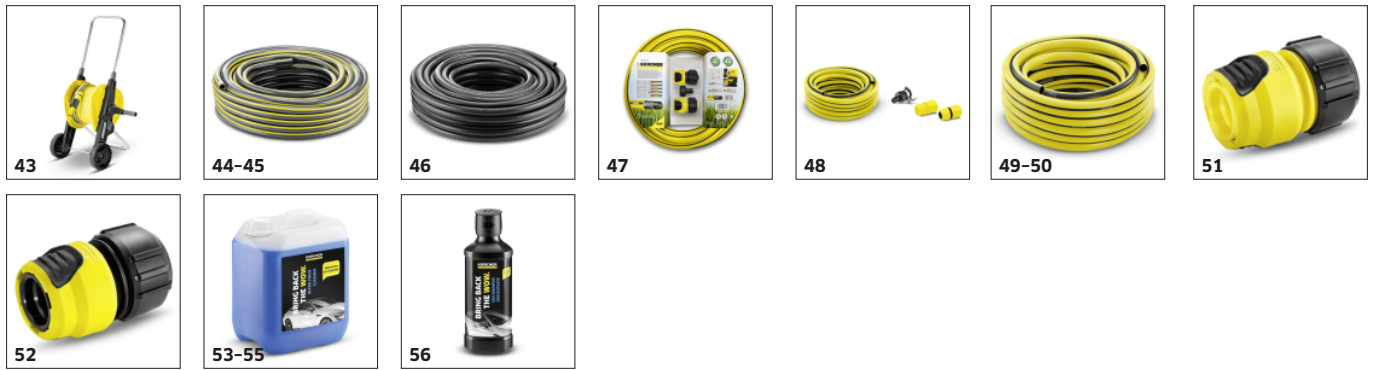

Accesorio opcional.

ACCESORIOS PARA K 2 POWER CONTROL

1.673-600.0

	Ref. de pedido	Descripción	
ALMACENAMIENTO PARA MANGUERAS Y CARROS PORTAMANGUERAS			
Carro portamangueras HT 3.420 Kit 5/8"	43	2.645-167.0	Carro portamangueras con asa ajustable en altura, rosca de conexión flexible, manivela libre y una innovadora función de plegado para un almacenamiento en poco espacio. Ya montado. <input type="checkbox"/>
MANGUERAS			
Manguera Performance Plus 1/2" de 20 m	44	2.645-318.0	Flexible y extremadamente resistente a torsiones, gracias a su tejido multicapa de alta calidad: la nueva manguera de riego Performance Plus 1/2" con una longitud de 20 m garantiza un caudal permanente de agua. <input type="checkbox"/>
Manguera Performance Plus 3/4" de 25 m	45	2.645-322.0	Manejable, de larga vida útil y resistente a la intemperie: la manguera de riego Performance Plus 3/4" con una longitud de 25 m garantiza un caudal permanente de agua, gracias a su flexibilidad, resistencia a torsiones y robustez. <input type="checkbox"/>
Manguera Performance Premium 1/2" -20m	46	2.645-324.0	La innovación en mangueras de Kärcher: la manguera de riego Performance Premium especialmente flexible y resistente a torsiones. Diámetro: 1/2". Longitud: 20 m. Con tecnología Premium Anti-Torsion de Kärcher. <input type="checkbox"/>
Kit de mangueras para limpiadoras de alta presión	47	2.645-156.0	Kit de mangueras para la limpieza con alta presión o el riego de jardines. Con manguera PrimoFlex® de 10 m (3/4"), conexión de grifo G3/4, 1 conector de mangueras universal y conector universal con Aqua Stop. <input type="checkbox"/>
Kit de mangueras para la alimentación de agua	48	2.645-258.0	Kit de mangueras para la alimentación de agua (limpiadora de alta presión, riego de jardines). Con manguera PrimoFlex® de 10 m (1/2"), conector de mangueras con y sin Aqua Stop, conexión universal para grifos sin rosca. <input type="checkbox"/>
Manguera PrimoFlex® 1/2" - 20 m	49	2.645-138.0	La manguera de riego flexible PrimoFlex® (1/2") es una manguera de agua de 20 m de largo, resistente a la temperatura- Totalmente inofensivo para la salud, con recubrimiento resistente a la presión. Presión de estallido: 24 bar. <input type="checkbox"/>
Manguera PrimoFlex® 3/4" - 25 m	50	2.645-142.0	Manguera de riego de calidad PrimoFlex® (3/4"). 25 m de largo. Con recubrimiento tejido resistente a la presión. Sin materiales perjudiciales para la salud. Presión de estallido: 24 bares. Gran resistencia térmica, entre 0 y +40 °C. <input type="checkbox"/>
CONECTORES Y ADAPTADORES DE GRIFO			
Conector universal Plus	51	2.645-193.0	Conector para manguera universal "Plus" con superficies de agarre de plástico suave para un manejo cómodo. Compatible con todos los sistemas de conexión rápida existentes en el mercado. <input type="checkbox"/>
Conector universal Plus c/aquastop	52	2.645-194.0	Conector para manguera universal "Plus" con Aqua Stop y superficies de agarre de plástico suave para un manejo cómodo. Compatible con todos los sistemas de conexión rápida. <input type="checkbox"/>
LAVADO DE VEHÍCULOS			
Ultra Foam Cleaner RM 527	53	6.296-173.0	Con potenciador especial de espuma extra para una limpieza perfecta. El nuevo disolvente de suciedad activo elimina en cuestión de segundos el aceite, la suciedad grasa y la suciedad típica de los vehículos y la carretera. No contiene fosfatos y conserva el material. <input type="checkbox"/>
	54	6.295-603.0	
NOCH NICHT GEPFLEGT ^_^_^^_^^_^^_>	55	6.296-055.0	<input type="checkbox"/>
Champú para automóviles concentrado RM 562	56	6.295-843.0	Champú para automóviles concentrado para una limpieza de vehículos cuidadosa con los materiales. Limpia aceite, grasa, suciedad de invierno y suciedad procedente de las carreteras sobre pintura, vidrio, plástico y cromo. Una vez disuelto, resulta en 5 l de detergente. <input type="checkbox"/>