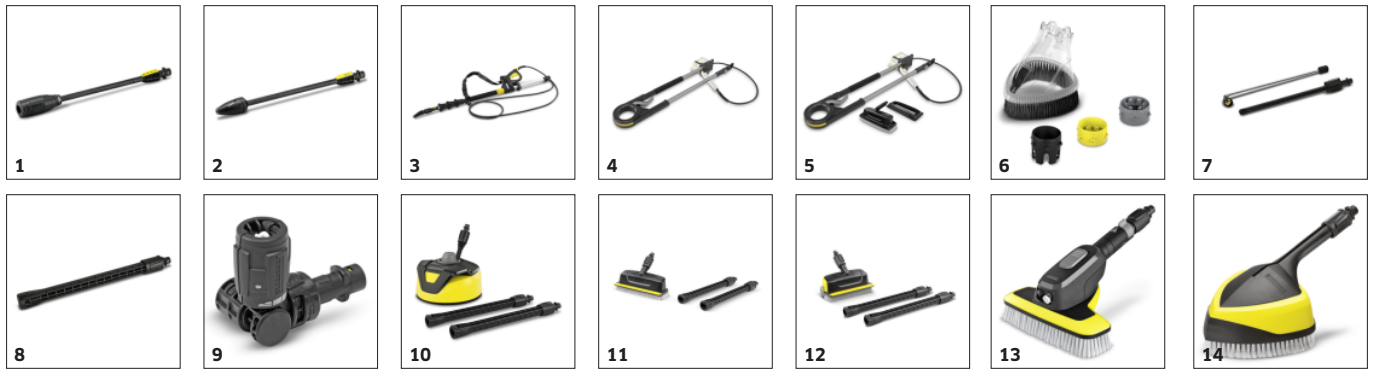

ACCESORIOS PARA K 2 POWER CONTROL

1.673-600.0

		Ref. de pedido	Descripción	
LANZAS (ALTA PRESIÓN) / LANZAS PULVERIZADORAS RIEGO				
VP 120 Vario Power Jet Full Control para K 2 a K 3	1	2.642-724.0	Lanza pulverizadora Vario Power para la limpiadora de alta presión de las gamas K 2 y K 3. Regulación sin escalonamiento, desde un chorro de detergente de baja presión hasta un chorro de alta presión con un simple giro de la lanza pulverizadora.	■
DB 120 boquilla turbo Full Control para K 2 a K 3	2	2.642-727.0	Boquilla turbo con la potente boquilla rotativa Entry para la limpiadora de alta presión de Kärcher de las gamas K 2 y K 3. Contra las suciedades especialmente resistentes como superficies cubiertas de musgo o deterioradas.	■
Lanza telescópica	3	2.642-347.0	Lanza telescópica (1,20 - 4 m) para limpiar fácilmente zonas de difícil acceso. Con correa para el hombro, acoplamiento de bayoneta y pistola integrada ergonómicamente adaptable. Peso: aprox. 2 kg.	□
Lanza telescópica TLA 4 para hidrolimpiadora	4	2.644-190.0	Limpieza sencilla en (prácticamente) cualquier sitio: gracias a su articulación ajustable en 180°, la lanza telescópica TLA 4 para hidrolimpiadoras llega sin dificultades a puntos de difícil acceso.	□
TLA 4 con KIT para la limpieza de fachadas y acristalados	5	2.644-249.0	Kit compuesto por la lanza pulverizadora telescópica TLA 4 y el accesorio para la limpieza de fachadas y cristales. Para la limpieza sencilla de objetos de difícil alcance como fachadas o invernaderos.	□
Protección contra salpicaduras	6	2.642-706.0	Protección contra salpicaduras transparente para las limpiadoras de alta presión de Kärcher de las gamas K 2 a K 7, protege a los usuarios y el entorno contra salpicaduras de agua. Ideal para la limpieza de esquinas y bordes.	□
Lanza acodada	7	2.638-817.0	La lanza acodada es un tubo pulverizador acodado extralargo (aprox. 1 m) para limpiar cómodamente puntos de difícil acceso, como por ejemplo canalones de tejados o bajos de vehículos.	□
Prolongación de lanza	8	2.643-240.0	Prolongación de tubos pulverizadores para alargar 0,4 m. Para limpiar eficazmente zonas de difícil acceso. Adecuada para todos los accesorios de Kärcher.	□
VP 180 S Vario Power Jet Short 360° para K 2 a K 7	9	2.643-254.0	VP 180 S: el Vario Power Jet Short 360° corto con regulación de la presión sin escalonamientos y articulación de 360° ajustable es ideal para limpiar zonas cercanas de difícil acceso.	□
LIMPIADORA DE GRANDES SUPERFICIES				
Limpiadora de superficies T-Racer T 5	10	2.644-084.0	Limpia grandes superficies de forma minuciosa y sin salpicaduras: la limpiadora de superficies T 5 T-Racer. Gracias a la distancia ajustable de las toberas se puede usar tanto en superficies duras como en superficies sensibles.	□
Limpiadora de superficies Power Scrubber PS 30	11	2.644-123.0	La potente escoba de exterior PS 30 con tres boquillas de alta presión integradas elimina la suciedad incrustada en las más diversas superficies y en un tiempo mínimo. Ideal para escaleras y esquinas. Con labio de secado integrado para eliminar el agua sucia.	□
Limpiadora de superficies Power Scrubber PS 30 Plus	12	2.644-212.0	La potente escoba de exterior Power Scrubber PS 30 Plus elimina la suciedad resistente con sus tres boquillas de alta presión. La boquilla lateral orientable permite la limpieza fácil de esquinas y bordes.	□
CEPILLOS				
cepillo de lavado 3 en 1 WB 7 Plus	13	2.644-374.0	De aplicación especialmente versátil gracias a una combinación inteligente: el cepillo de lavado 3 en 1 WB 7 Plus incorpora una boquilla de espuma, una boquilla de chorro plano de alta presión y un cepillo suave en un mismo producto.	□
WB 150 cepillo de alto rendimiento	14	2.643-237.0	Cepillo de alto rendimiento Power Brush WB 150 para limpiar sin salpicaduras las superficies delicadas. La combinación eficaz de alta presión y presión de cepillo manual ahorra energía, agua y hasta un 30 % de tiempo.	□