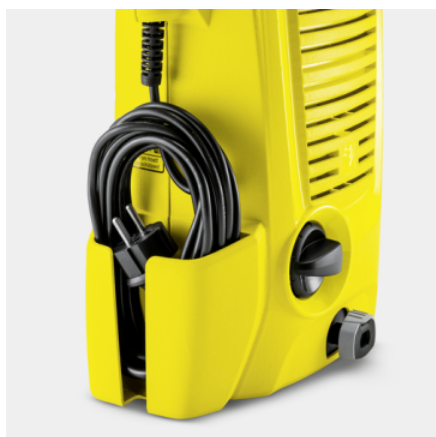

Compartimento para cable integrado

- El cable de corriente se guarda cómodamente para ahorrar espacio.