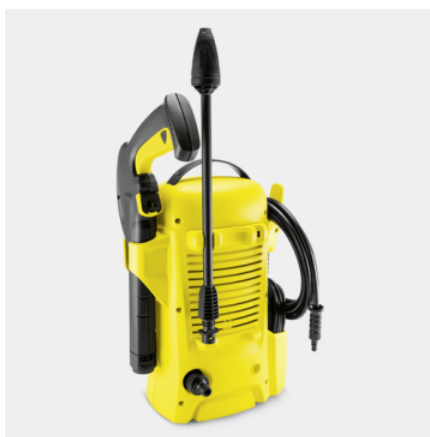

Almacenaje de accesorios confortable

- La manguera de alta presión, la lanza pulverizadora y la pistola se almacenan cómodamente en el equipo.