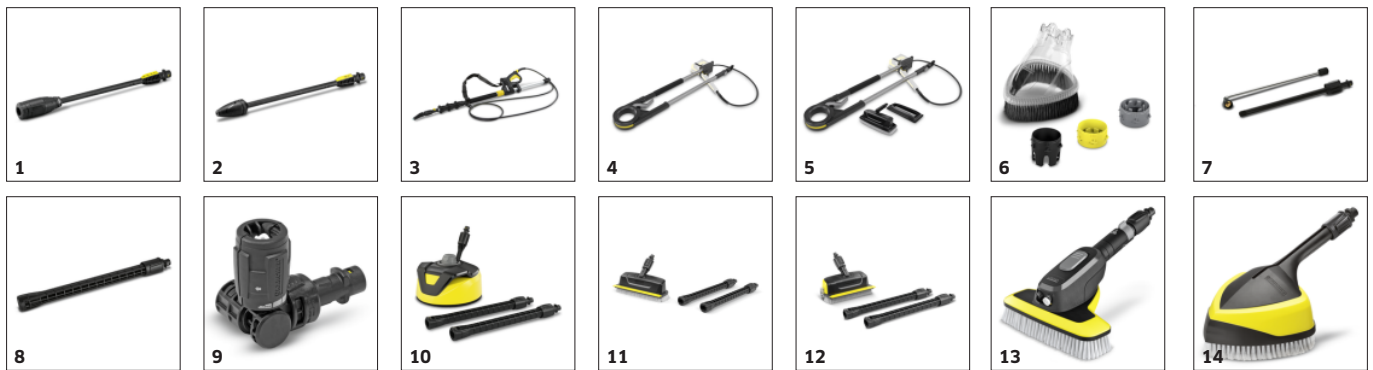

ACCESORIOS PARA K 3 PREMIUM POWER CONTROL

1.602-750.0

		Ref. de pedido	Descripción	
LANZAS (ALTA PRESIÓN) / LANZAS PULVERIZADORAS RIEGO				
VP 120 Vario Power Jet Full Control para K 2 a K 3	1	2.642-724.0	Lanza pulverizadora Vario Power para la limpiadora de alta presión de las gamas K 2 y K 3. Regulación sin escalonamiento, desde un chorro de detergente de baja presión hasta un chorro de alta presión con un simple giro de la lanza pulverizadora.	■
DB 120 boquilla turbo Full Control para K 2 a K 3	2	2.642-727.0	Boquilla turbo con la potente boquilla rotativa Entry para la limpiadora de alta presión de Kärcher de las gamas K 2 y K 3. Contra las suciedades especialmente resistentes como superficies cubiertas de musgo o deterioradas.	■
Lanza telescópica	3	2.642-347.0	Lanza telescópica (1,20 - 4 m) para limpiar fácilmente zonas de difícil acceso. Con correa para el hombro, acoplamiento de bayoneta y pistola integrada ergonómicamente adaptable. Peso: aprox. 2 kg.	□
Lanza telescópica TLA 4 para hidrolimpiadora	4	2.644-190.0	Limpieza sencilla en (prácticamente) cualquier sitio: gracias a su articulación ajustable en 180°, la lanza telescópica TLA 4 para hidrolimpiadoras llega sin dificultades a puntos de difícil acceso.	□
TLA 4 con KIT para la limpieza de fachadas y acristalados	5	2.644-249.0	Kit compuesto por la lanza pulverizadora telescópica TLA 4 y el accesorio para la limpieza de fachadas y cristales. Para la limpieza sencilla de objetos de difícil alcance como fachadas o invernaderos.	□
Protección contra salpicaduras	6	2.642-706.0	Protección contra salpicaduras transparente para las limpiadoras de alta presión de Kärcher de las gamas K 2 a K 7, protege a los usuarios y el entorno contra salpicaduras de agua. Ideal para la limpieza de esquinas y bordes.	□
Lanza acodada	7	2.638-817.0	La lanza acodada es un tubo pulverizador acodado extralargo (aprox. 1 m) para limpiar cómodamente puntos de difícil acceso, como por ejemplo canalones de tejados o bajos de vehículos.	□
Prolongación de lanza	8	2.643-240.0	Prolongación de tubos pulverizadores para alargar 0,4 m. Para limpiar eficazmente zonas de difícil acceso. Adecuada para todos los accesorios de Kärcher.	□
VP 180 S Vario Power Jet Short 360° para K 2 a K 7	9	2.643-254.0	VP 180 S: el Vario Power Jet Short 360° corto con regulación de la presión sin escalonamientos y articulación de 360° ajustable es ideal para limpiar zonas cercanas de difícil acceso.	□
LIMPIADORA DE GRANDES SUPERFICIES				
Limpiadora de superficies T-Racer T 5	10	2.644-084.0	Limpia grandes superficies de forma minuciosa y sin salpicaduras: la limpiadora de superficies T 5 T-Racer. Gracias a la distancia ajustable de las toberas se puede usar tanto en superficies duras como en superficies sensibles.	□
Limpiadora de superficies Power Scrubber PS 30	11	2.644-123.0	La potente escoba de exterior PS 30 con tres boquillas de alta presión integradas elimina la suciedad incrustada en las más diversas superficies y en un tiempo mínimo. Ideal para escaleras y esquinas. Con labio de secado integrado para eliminar el agua sucia.	□
Limpiadora de superficies Power Scrubber PS 30 Plus	12	2.644-212.0	La potente escoba de exterior Power Scrubber PS 30 Plus elimina la suciedad resistente con sus tres boquillas de alta presión. La boquilla lateral orientable permite la limpieza fácil de esquinas y bordes.	□
CEPILLOS				
cepillo de lavado 3 en 1 WB 7 Plus	13	2.644-374.0	De aplicación especialmente versátil gracias a una combinación inteligente: el cepillo de lavado 3 en 1 WB 7 Plus incorpora una boquilla de espuma, una boquilla de chorro plano de alta presión y un cepillo suave en un mismo producto.	□
WB 150 cepillo de alto rendimiento	14	2.643-237.0	Cepillo de alto rendimiento Power Brush WB 150 para limpiar sin salpicaduras las superficies delicadas. La combinación eficaz de alta presión y presión de cepillo manual ahorra energía, agua y hasta un 30 % de tiempo.	□