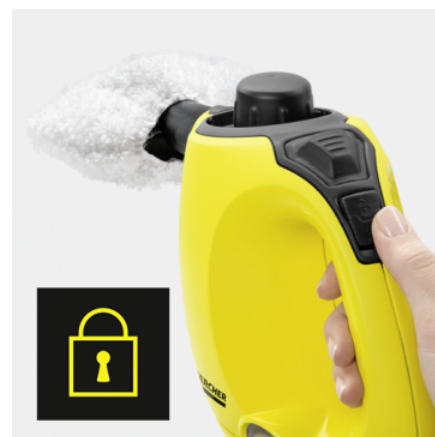

■ incluido en el equipo de serie.

* En una limpieza puntual con la limpiadora de vapor de Kärcher –es decir, una vaporización durante 30 segundos con una etapa de vapor máxima y en contacto directo con la superficie que se desea limpiar–, se puede eliminar el 99,999 % de los virus con envoltura, como los virus gripales (a excepción del virus de la hepatitis B), de las superficies duras y lisas habituales en el hogar (germen utilizado en el ensayo: virus modificado de la viruela vacunoide de Ankara). ** En una limpieza con una velocidad de 30 cm/s, una etapa de vapor máxima y en contacto directo con la superficie que se desea limpiar, se destruye el 99,99 % de todas las bacterias comunes de las superficies duras y lisas habituales en el hogar (germen utilizado en el ensayo: Enterococcus

Potente presión de vapor de 3,0 bar

- Eliminación fácil de todo tipo de suciedad, incluso en lugares de difícil acceso.

Pequeña, manejable y fácilmente almacenable

- El equipo puede almacenarse ocupando poco espacio directamente en el lugar de uso, por lo que siempre se encuentra a mano.