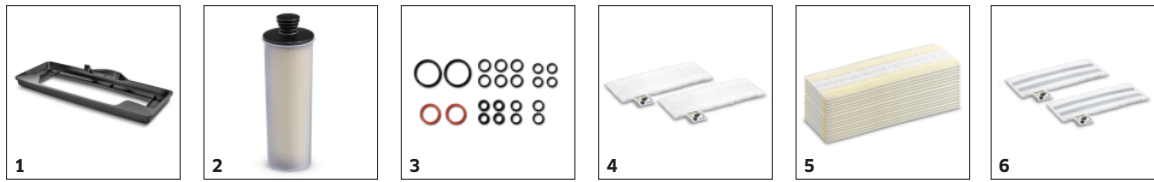

ACCESORIOS PARA SC 3 UPRIGHT EASYFIX 1.513-300.0

		Ref. de pedido	Descripción	
LIMPIADORA DE VAPOR / ASPIRADOR DE VAPOR / ESTACIÓN DE				
Boquillas				
Cepillo para alfombras	1	2.863-269.0	Deja también como nuevas las fibras de las alfombras: el cepillo para alfombras de fácil colocación en la boquilla para suelos EasyFix. Idóneo para la limpieza con vapor de alfombras.	■
Otros accesorios				
Cartucho de descalcificación	2	2.863-018.0	Descalcificación rápida y efectiva de la limpiadora de vapor SC 3 EasyFix de Kärcher. Solo hay que introducirlo y listo.	■
Kit de juntas tóricas de recambio	3	2.884-312.0	Kit de juntas tóricas de recambio para cambiar las juntas tóricas en varios accesorios de la limpiadora de vapor.	□
Juego de paños				
Kit de paños de microfibra para la boquilla para suelos EasyFix	4	2.863-259.0	Cambio de paño sin tocar la suciedad: los paños para suelos de microfibra EasyFix de gran calidad. Gracias al sistema de velcro, se fijan y retiran de forma sencilla y rápida a la boquilla para suelos EasyFix de las limpiadoras de vapor.	□
Kit de paños de un solo uso EasyFix	5	2.863-299.0	Kit de 15 paños de un solo uso para la boquilla para suelos EasyFix que permiten limpiar con rapidez e higiene en superficies duras. Las tiras de cierre de autofijación amarillas permiten fijar el paño con facilidad.	□
Kit de paños abrasivos para la boquilla para suelos EasyFix	6	2.863-309.0	Los paños para suelos abrasivos EasyFix eliminan incluso la suciedad incrustada de los suelos de piedra resistentes al rayado. El sistema de cierre de autofijación permite colocarlos fácilmente y retirarlos sin tocar la suciedad.	□

■ Incluido en el equipo de serie. □ Accesorio opcional. ○ Detergente.