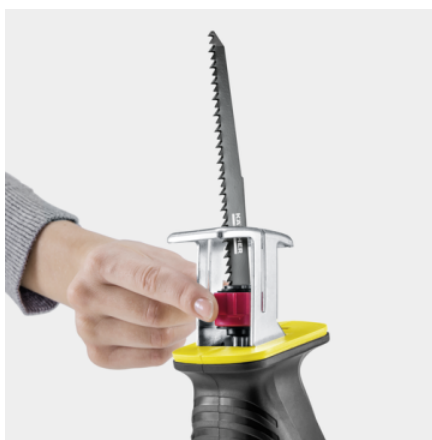

PGS 4-18

Fácil mantenimiento de zonas verdes: con la motosierra a batería PGS 4-18, podrá cortar ramas, arbustos y matorrales de tamaño pequeño a mediano de forma rápida y sin esfuerzo.

Ref. de pedido

1.445-330.0

- Ideal para cortar ramas pequeñas y medianas, arbustos y matas
- Funcionamiento por baterías, batería y cargador disponibles como accesorios especiales
- Compatible con la plataforma Battery Power de 18 V de Kärcher

Equipamiento

Variante	Batería y cargador no incluidos en el equipo
Soporte de rama	■
Pie de batería	■
Hoja de sierra	Madera

■ Incluido en el equipo de serie.

* Ø ramas: 5 cm

Hojas de sierra made in Germany

- Para un óptimo rendimiento de corte.

Cambio de hojas de sierra sin herramientas

- Cambio rápido y fácil de la hoja de sierra sin herramientas adicionales.

Soporte de rama extraíble

- Garantiza una sujeción segura incluso al cortar con una sola mano.
- Desmontable sin herramientas en función del uso y la necesidad.