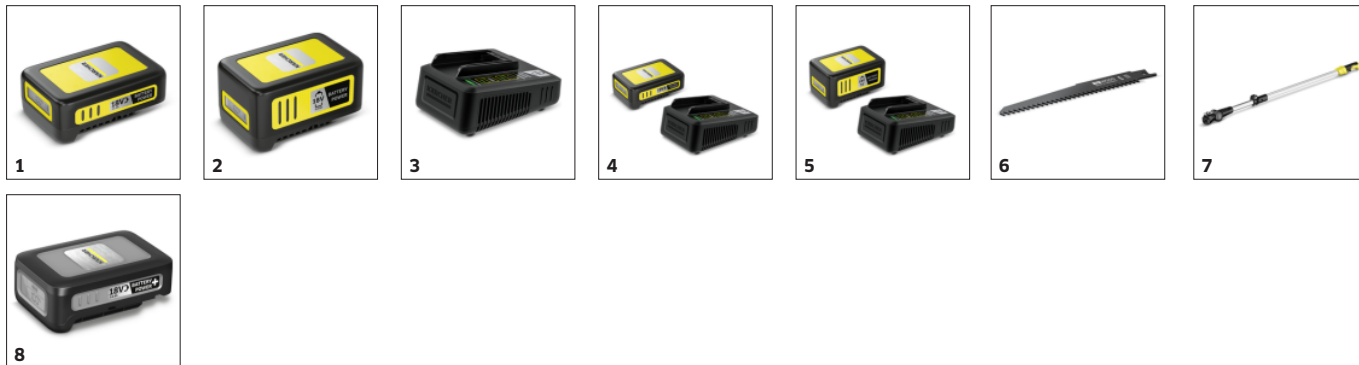

ACCESORIOS PARA PGS 4-18 1.445-330.0

		Ref. de pedido	Descripción	
BATERÍAS				
Battery Power 18/25	1	2.445-034.0	Batería de recambio Kärcher Battery Power de 18 V/2,5 Ah con innovadora Real Time Technology incl. display LCD para indicación del estado de carga de la batería. Apta para su uso en todos los equipos de la plataforma de baterías Kärcher de 18 V.	☐
Battery Power 18/50	2	2.445-035.0	Batería de recambio Kärcher Battery Power de 18 V/5,0 Ah con innovadora Real Time Technology incl. display LCD para indicación del estado de carga de la batería. Apta para su uso en todos los equipos de la plataforma de baterías Kärcher de 18 V.	☐
CARGADORES				
Cargador rápido Battery Power 18 V	3	2.445-032.0	El cargador rápido carga la batería de recambio Kärcher Battery Power de 18 V / 2,5 Ah hasta el 80 % en solo 44 minutos y se puede usar para todas las baterías de la plataforma de baterías de Kärcher de 18 V.	☐
KIT BÁSICO CON BATERÍA Y CARGADOR				
Cargador y batería de 18 V 2.5 Ah	4	2.445-062.0	Kit de iniciación Battery Power 18/25 con batería de recambio 18 V/2,5 Ah Battery Power con innovadora tecnología en tiempo real (Real Time Technology) y cargador rápido de 18 V. Para todos los equipos de la plataforma de baterías de 18 V de Kärcher.	☐
Cargador y batería de 18 V 5.0 Ah	5	2.445-063.0	Incluye batería de recambio Kärcher Battery Power de 18 V/5,0 Ah y cargador rápido de 18 V: el kit de iniciación Kärcher Battery Power 18/50 para el uso en todos los equipos de la plataforma de baterías Kärcher de 18 V.	☐
TREE LOPPER / PRUNING SAW				
Hojas de sierra	6	2.445-246.0	Precisas y minuciosas: las hojas de sierra son aptas para serrar madera con motosierra a batería PGS 4-18 y garantizan resultados de corte óptimos.	☐
Prolongación telescópica	7	2.445-247.0	Trabajos incluso en altura: el asa telescópica es el accesorio perfecto para la motosierra a batería PGS 4-18 y permite el corte de arbustos y ramas a una altura de hasta 3,5 m.	☐
BATERÍAS				
Battery Power+ 18/30	8	2.445-042.0	Con Real Time Technology en pantalla LCD: potente batería de iones de litio Battery Power+ de 18 voltios. Gran autonomía gracias a una capacidad de 3,0 Ah. Con vigilancia de tensión y protección IPX5.	☐

■ Incluido en el equipo de serie. □ Accesorio opcional. ○ Detergente.