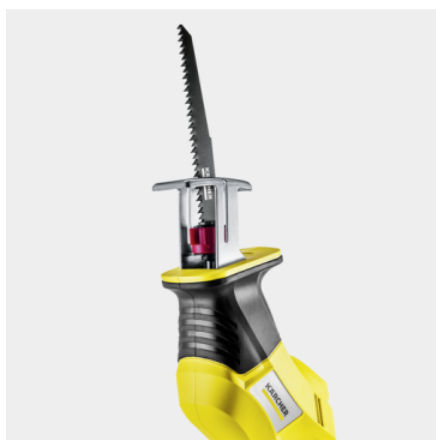

Hojas de sierra made in Germany

- Para un óptimo rendimiento de corte.