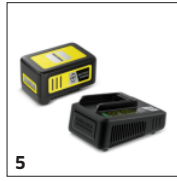

ACCESORIOS PARA HGE 18-45 BATTERY 1.444-230.0

		Ref. de pedido	Descripción	
BATERÍAS				
Battery Power 18/25	1	2.445-034.0	Batería de recambio Kärcher Battery Power de 18 V/2,5 Ah con innovadora Real Time Technology incl. display LCD para indicación del estado de carga de la batería. Apta para su uso en todos los equipos de la plataforma de baterías Kärcher de 18 V.	☐
Battery Power 18/50	2	2.445-035.0	Batería de recambio Kärcher Battery Power de 18 V/5,0 Ah con innovadora Real Time Technology incl. display LCD para indicación del estado de carga de la batería. Apta para su uso en todos los equipos de la plataforma de baterías Kärcher de 18 V.	☐
CARGADORES				
Cargador rápido Battery Power 18 V	3	2.445-032.0	El cargador rápido carga la batería de recambio Kärcher Battery Power de 18 V / 2,5 Ah hasta el 80 % en solo 44 minutos y se puede usar para todas las baterías de la plataforma de baterías de Kärcher de 18 V.	☐
KIT BÁSICO CON BATERÍA Y CARGADOR				
Cargador y batería de 18 V 2.5 Ah	4	2.445-062.0	Kit de iniciación Battery Power 18/25 con batería de recambio 18 V/2,5 Ah Battery Power con innovadora tecnología en tiempo real (Real Time Technology) y cargador rápido de 18 V. Para todos los equipos de la plataforma de baterías de 18 V de Kärcher.	☐
Cargador y batería de 18 V 5.0 Ah	5	2.445-063.0	Incluye batería de recambio Kärcher Battery Power de 18 V/5,0 Ah y cargador rápido de 18 V: el kit de iniciación Kärcher Battery Power 18/50 para el uso en todos los equipos de la plataforma de baterías Kärcher de 18 V.	☐
BATERÍAS				
Battery Power+ 18/30	6	2.445-042.0	Con Real Time Technology en pantalla LCD: potente batería de iones de litio Battery Power+ de 18 voltios. Gran autonomía gracias a una capacidad de 3,0 Ah. Con vigilancia de tensión y protección IPX5.	☐

■ Incluido en el equipo de serie. □ Accesorio opcional. ○ Detergente.