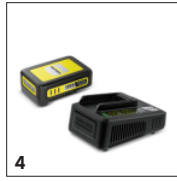

Cuchilla de corte de diamante

- La cuchilla consigue un resultado de corte preciso.

Empuñadura de diseño ergonómico

- Para un agarre cómodo y seguro incluso durante los trabajos de mayor duración.

ACCESORIOS PARA HGE 18-45 BATTERY 1.444-230.0