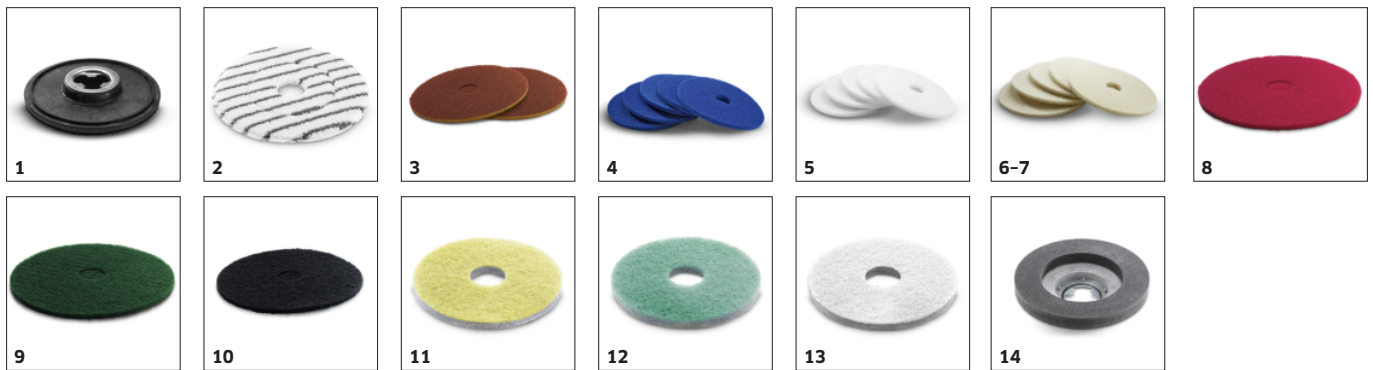

ACCESORIOS PARA BDS 43/150 C CLASSIC

1.291-243.0

	Ref. de pedido	Descripción	
CEPILLOS CIRCULARES DE ESPONJA / PLATOS IMPULSORES			
Platos impulsores			
Platos impulsores, 420 mm	1 6.369-899.0	Plato impulsor del cepillo de esponja (de baja velocidad) para la limpieza con cepillos de esponja en equipos de hasta 200 r. p. m. 420 mm de diámetro. Con acoplamiento de cambio rápido y cierre central.	☒
Cepillo de esponja, microfibra			
Cepillo de esponja de microfibras, blanco, 430 mm, 5 x	2 6.371-346.0	Disco de microfibra para eliminar eficazmente y con cuidado las películas de suciedad. Especialmente adecuado para baldosas de gres cerámico.	☐
Cepillos de esponja			
Cepillo de esponja, duro, marrón, 432 mm, 5 x	3 6.371-344.0	Disco de esponja muy abrasivo para la restauración de películas protectoras y el decapado sin productos químicos.	☐
Cepillo de esponja, blando, azul, 432 mm, 5 x	4 6.369-471.0	Cinco cepillos de esponja, blandos, azules. 432 mm de diámetro. Para la limpieza de todo tipo de suelos.	☐
Cepillo de esponja, muy blando, blanco, 432 mm, 5 x	5 6.369-469.0	Esponja suave y sin sustancias abrasivas para pulir con el máximo brillo.	☐
Almohadilla de pelo natural, blando, natural, 432 mm, 5 x	6 6.371-149.0	El disco de pelo natural blando de color beis es ideal para limpiar y pulir con un efecto brillante.	☐
Cepillo de esponja, blando, beis, 432 mm, 5 x	7 6.371-081.0	Esponja beige para un pulido y limpiadores de velocidad ultrarrápida.	☐
Cepillo de esponja, semiblando, rojo, 432 mm, 5 x	8 6.369-470.0	Disco de esponja rojo estándar para la limpieza de mantenimiento regular.	☐
Cepillo de esponja, semiduro, verde, 432 mm, 5 x	9 6.369-472.0	Cepillo cilíndrico de esponja verde abrasivo para la limpieza a fondo y la eliminación de suciedad resistente.	☐
Cepillo de esponja, duro, Negro, 432 mm, 5 x	10 6.369-473.0	Disco de esponja negro muy abrasivo para la limpieza a fondo de recubrimientos del suelo no sensibles con suciedad especialmente resistente.	☐
Pad de granulado de diamante			
Cepillo de esponja de diamante, medio, Amarillo, 432 mm, 5 x	11 6.371-257.0	Disco de diamante amarillo para preparar y conservar recubrimientos de suelo duros. Para obtener una superficie mate que puede pulirse a continuación con el disco de diamante verde.	☐
Cepillo de esponja de diamante, fino, verde, 432 mm, 5 x	12 6.371-238.0	Disco de diamante verde fino para pulir recubrimientos del suelo aptos para el pulido. Obtiene superficies de gran brillo y se puede utilizar además para la cristalización.	☐
Cepillo de esponja de diamante, grueso, blanco, 432 mm, 5 x	13 6.371-256.0	Disco de diamante blanco grueso para recubrimientos de suelo duros. Elimina pequeños arañazos y consigue una superficie limpia y uniforme para el tratamiento posterior con el disco de diamante amarillo.	☐
Accesorios para lijar			
Plato de lijado	14 6.369-934.0	Para lijar fondos de solado.	☐

■ Incluido en el equipo de serie. □ Accesorio opcional.