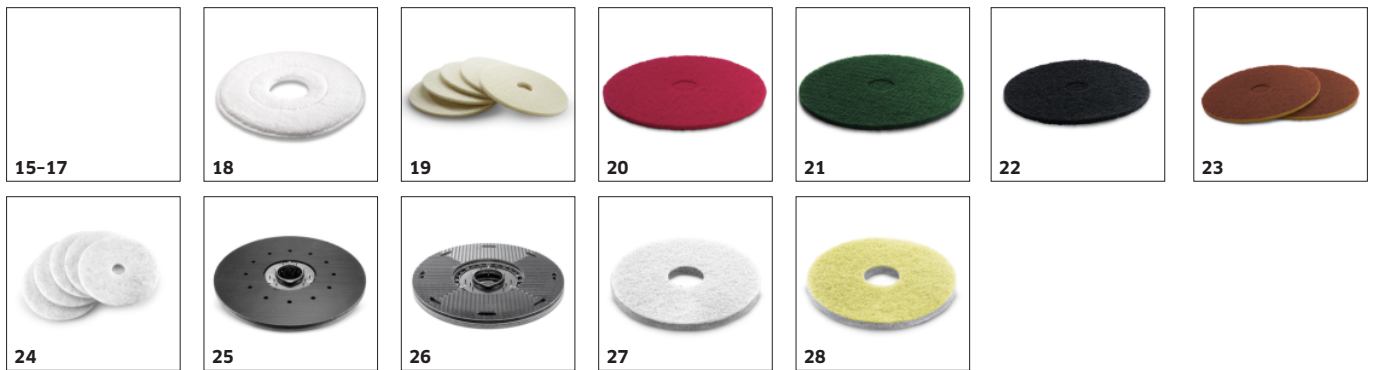

ACCESORIOS PARA BD 50/70 R CLASSIC BP PACK 80AH LI+FC

1.161-082.0

	Ref. de pedido	Descripción		
TEXTILES DURABLE				
Pockets				
Mopa ECO! azul, 40 cm	15	6.999-143.0	Kit de mopas ECO! de color azul. Con rizos de microfibra y fijación de bolsillo. Ideal para el acondicionamiento previo y el uso con el sistema de mopa plana de Kärcher.	☐
Mopa ECO! rojo, 40 cm	16	6.999-136.0	Kit de mopas ECO! de color rojo. Con rizos de microfibra y fijación de bolsillo. Ideal para el acondicionamiento previo y el uso con el sistema de mopa plana de Kärcher.	☐
FLOOR WET CLEANING				
Spraymopsystems				
Sistema de mopas con pulverizador Eco!	17	5.999-045.0	Sistema de mopas con pulverizador ECO! para el empleo con mopas de bolsillos lavables para la limpieza en húmedo de revestimientos de suelo. Incluida botella de 0,66 litros.	☐
CEPILLOS CIRCULARES DE ESPONJA / PLATOS IMPULSORES				
Cepillo de esponja, microfibra				
Cepillo de esponja de microfibras, blanco, 508 mm, 5 x	18	6.371-271.0	Disco de microfibra para eliminar eficazmente y con cuidado las películas de suciedad. Especialmente adecuado para baldosas de gres cerámico.	☐
Cepillos de esponja				
Cepillo de esponja, blando, beis, 508 mm, 5 x	19	6.369-468.0	Esponja beige para un pulido y limpiadores de velocidad ultrarrápida.	☐
Cepillo de esponja, semiblando, rojo, 508 mm, 5 x	20	6.369-079.0	Disco de esponja rojo estándar para la limpieza de mantenimiento regular.	☐
Cepillo de esponja, semiduro, verde, 508 mm, 5 x	21	6.369-078.0	Cepillo cilíndrico de esponja verde abrasivo para la limpieza a fondo y la eliminación de suciedad resistente.	☐
Cepillo de esponja, duro, Negro, 508 mm, 5 x	22	6.369-077.0	Disco de esponja negro muy abrasivo para la limpieza a fondo de recubrimientos del suelo no sensibles con suciedad especialmente resistente.	☐
Esponja, duro, marrón, 508 mm, 2 x	23	2.639-258.0	Disco de esponja muy abrasivo para la restauración de películas protectoras y el decapado sin productos químicos.	☐
Almohadilla de pelo natural, blando, natural, 500 mm, 5 x	24	6.371-146.0	El disco de pelo natural blando de color beis es ideal para limpiar y pulir con un efecto brillante.	☐
Platos impulsores				
Plato impulsor de almohadillas STRONG, 480 mm	25	4.762-593.0	Es necesaria para el uso de discos de melamina, pero también puede utilizarse para discos normales. Plato impulsor de disco con numerosos ganchos adicionales para sujetar los discos. Sujeción extrafuerte del disco en el plato impulsor del disco del cabezal de limpieza D 51.	☐
Plato impulsor del cepillo de esponja, 479 mm	26	4.762-534.0	Para limpiar con cepillos de esponja. Con acoplamiento de cambio rápido y cierre central.	☐
Pad de granulado de diamante				
Cepillo de esponja de diamante, grueso, blanco, 508 mm, 5 x	27	6.371-260.0	Disco de diamante blanco grueso para recubrimientos de suelo duros. Elimina pequeños arañazos y consigue una superficie limpia y uniforme para el tratamiento posterior con el disco de diamante amarillo.	☐
Cepillo de esponja de diamante, medio, Amarillo, 508 mm, 5 x	28	6.371-261.0	Disco de diamante amarillo para preparar y conservar recubrimientos de suelo duros. Para obtener una superficie mate que puede pulirse a continuación con el disco de diamante verde.	☐