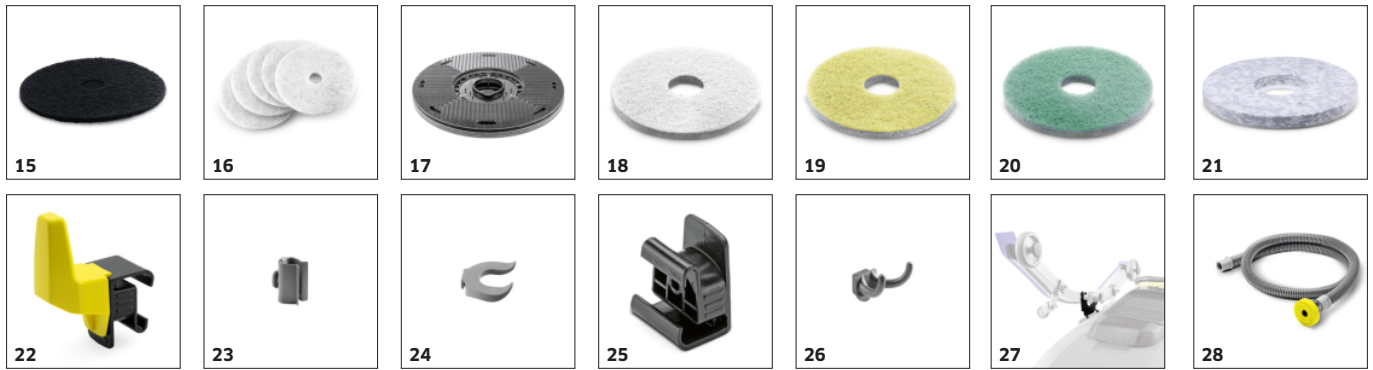

ACCESORIOS PARA BD 50/50 C CLASSIC BP PACK 80AH LI+FC

1.127-069.0

	Ref. de pedido	Descripción	
CEPILLOS CIRCULARES DE ESPONJA / PLATOS IMPULSORES			
Cepillos de esponja			
Cepillo de esponja, duro, Negro, 508 mm, 5 x	15	6.369-077.0	Disco de esponja negro muy abrasivo para la limpieza a fondo de recubrimientos del suelo no sensibles con suciedad especialmente resistente. ☐
Almohadilla de pelo natural, blando, natural, 500 mm, 5 x	16	6.371-146.0	El disco de pelo natural blando de color beis es ideal para limpiar y pulir con un efecto brillante. ☐
Platos impulsores			
Plato impulsor del cepillo de esponja, 479 mm	17	4.762-534.0	Para limpiar con cepillos de esponja. Con acoplamiento de cambio rápido y cierre central. ☐
Pad de granulado de diamante			
Cepillo de esponja de diamante, grueso, blanco, 508 mm, 5 x	18	6.371-260.0	Disco de diamante blanco grueso para recubrimientos de suelo duros. Elimina pequeños arañazos y consigue una superficie limpia y uniforme para el tratamiento posterior con el disco de diamante amarillo. ☐
Cepillo de esponja de diamante, medio, Amarillo, 508 mm, 5 x	19	6.371-261.0	Disco de diamante amarillo para preparar y conservar recubrimientos de suelo duros. Para obtener una superficie mate que puede pulirse a continuación con el disco de diamante verde. ☐
Cepillo de esponja de diamante, fino, verde, 508 mm, 5 x	20	6.371-240.0	Disco de diamante verde fino para pulir recubrimientos del suelo aptos para el pulido. Obtiene superficies de gran brillo y se puede utilizar además para la cristalización. ☐
Almohadillas de melamina			
Almohadilla de melamina, gris / blanco, 508 mm, 2 x	21	6.371-025.0	Disco de melamina blanco para la limpieza de mantenimiento y la limpieza a fondo de superficies microporosas, como gres porcelánico y otros recubrimientos de suelo duros. También se puede utilizar para retirar películas de suciedad. ☐
OTROS ACCESORIOS PARA BR / BD			
Accesorios para la limpieza manual			
Kit de gancho universal	22	4.070-075.0	Juego de adaptadores y ganchos para la fijación en el riel de la estación base de las fregadoras-aspiradoras de Kärcher. Ideal para el almacenamiento en poco espacio de mangueras (por ejemplo JDM para kit de pulverización y aspiración) en el equipo. ☐
Soporte asidero gris	23	6.980-078.0	Clip de fregona para fijar una fregona a la máquina. Solo en combinación con el adaptador de la estación base 5.035-488.0. ☐
Soporte botella	24	6.980-080.0	Apto para transportar botellas pulverizadoras, solo en combinación con el adaptador Home-Base 5.035-488.0. ☐
Adaptador Home-Base	25	5.035-488.0	Dispositivo de fijación para diversos ganchos y clips de la máquina. ☐
Gancho doble	26	6.980-077.0	Doble gancho para fijar bolsas de basura, bolsas, etc., a la máquina. Solo en combinación con el adaptador de la estación base 5.035-488.0. ☐
Soporte de tobera	27	9.753-088.0	Soporte para tobera: El soporte de acero se coloca en los carriles Home-Base de la fregadora-aspiradora y permite el almacenamiento y el transporte seguro de la tobera. ☐
Otros			
Manguera de llenado	28	6.680-124.0	Manguera de llenado de 1500 mm de longitud para un fácil llenado del equipo en el grifo de agua. Con embudo universal para todo tipo de grifos de agua. ☐