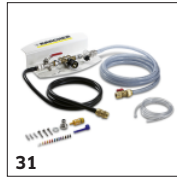

ACCESORIOS PARA BD 50/60 C CLASSIC EP 1.127-002.0

		Ref. de pedido	Descripción	
OTROS ACCESORIOS PARA BR / BD				
Accesorios para la limpieza manual				
Adaptador Home-Base	29	5.035-488.0	Dispositivo de fijación para diversos ganchos y clips de la máquina.	☐
Gancho doble	30	6.980-077.0	Doble gancho para fijar bolsas de basura, bolsas, etc., a la máquina. Solo en combinación con el adaptador de la estación base 5.035-488.0.	☐
Consejos de dosificación				
Estación de dosificación de detergente DS 3	31	2.641-811.0	Se puede conectar directamente al grifo de agua. El detergente llena el depósito de agua limpia en una concentración ajustable. Compatible con el JDM para el sistema de llenado. Incluye bloqueo antirretorno (según la norma DIN EN 1717).	☐
ACCESORIOS				
Otros juegos de montaje				
Kit de montaje de manguera de desagüe con válvula de bola	32	2.643-986.0	Manguera de desagüe para drenar de manera controlada el agua sucia del depósito de nuestras fregadoras-aspiradoras BD 50/50 C Classic y BD 50/60 C Classic. Regulación del caudal de agua mediante válvula de bola.	☐
Accesorio rodillos deflectores apilados tobera	33	4.035-619.0	Rodillos deflectores adicionales que no dejan marcas para el montaje en los extremos de la tobera. Evitan de manera efectiva, por ejemplo, que la tobera se enganche en palés o patas de estanterías.	☐
Accesorios para manguera de aspiración	34	4.444-015.0	Para aspirar el agua de rincones o depósitos (por ejemplo, de congeladores horizontales).	☐
LAVA-ASPIRADORES				
Otros				
Depósito de detergente completo	35	4.070-006.0	Kit compuesto por depósito de detergente y adaptador Home-Base. Para fijación al riel de Home-Base.	☐
PULVERIZADORES				
Botella pulverizadora	36	6.394-409.0	La botella pulverizadora de 1 l, que incluye bomba y depósito de presión, permite una pulverización cómoda y homogénea en la limpieza o cristalización.	☐

■ Incluido en el equipo de serie. □ Accesorio opcional.