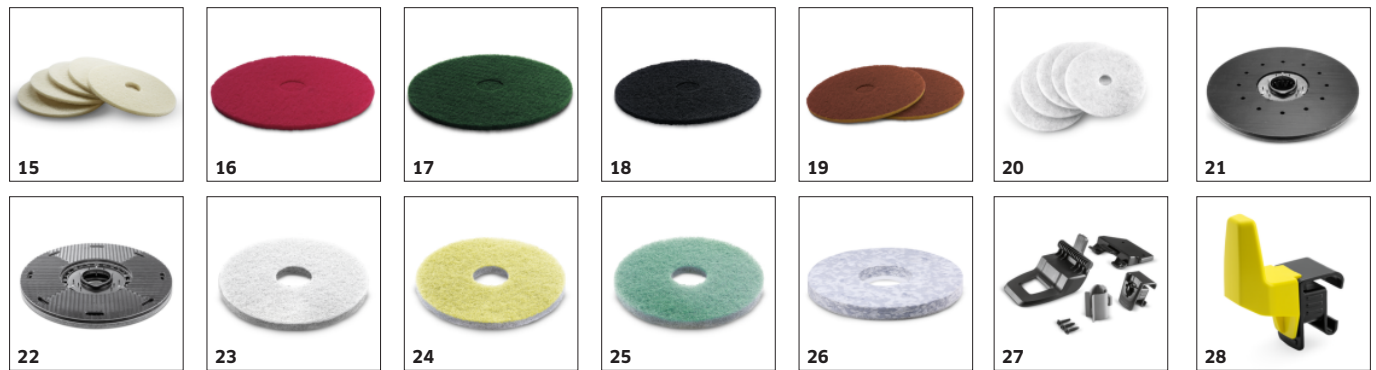

ACCESORIOS PARA BD 50/50 C CLASSIC BP

1.127-001.0

	Ref. de pedido	Descripción	
CEPILLOS CIRCULARES DE ESPONJA / PLATOS IMPULSORES			
Cepillos de esponja			
Cepillo de esponja, blando, beis, 508 mm	15	6.369-468.0	Disco de esponja beige con sustancias abrasivas finas para limpiar y pulir. ☐
Cepillo de esponja, semiblando, rojo, 508 mm	16	6.369-079.0	Disco de esponja rojo estándar para la limpieza de mantenimiento regular. ☐
Cepillo de esponja, semiduro, verde, 508 mm	17	6.369-078.0	Cepillo cilíndrico de esponja verde abrasivo para la limpieza a fondo y la eliminación de suciedad resistente. ☐
Cepillo de esponja, duro, Negro, 508 mm	18	6.369-077.0	Disco de esponja negro muy abrasivo para la limpieza a fondo de recubrimientos del suelo no sensibles con suciedad especialmente resistente. ☐
Esponja, duro, marrón, 508 mm	19	2.639-258.0	Disco de esponja muy abrasivo para la restauración de películas protectoras y el decapado sin productos químicos. ☐
Cepillo de esponja, blando, natural, 500 mm	20	6.371-146.0	Disco de esponja beige con sustancias abrasivas finas para limpiar y pulir. ☐
Platos impulsores			
Plato impulsor de almohadillas STRONG, 479 mm	21	4.762-593.0	Es necesaria para el uso de discos de melamina, pero también puede utilizarse para discos normales. Plato impulsor de disco con numerosos ganchos adicionales para sujetar los discos. Sujeción extrafuerte del disco en el plato impulsor del disco del cabezal de limpieza D 51. ☐
Plato impulsor del cepillo de esponja, 479 mm	22	4.762-534.0	Para limpiar con cepillos de esponja. Con acoplamiento de cambio rápido y cierre central. ☐
Pad de granulado de diamante			
Cepillo de esponja de diamante, grueso, blanco, 508 mm	23	6.371-260.0	Disco de diamante blanco grueso para recubrimientos de suelo duros. Elimina pequeños arañazos y consigue una superficie limpia y uniforme para el tratamiento posterior con el disco de diamante amarillo. ☐
Cepillo de esponja de diamante, medio, Amarillo, 508 mm	24	6.371-261.0	Disco de diamante amarillo para preparar y conservar recubrimientos de suelo duros. Para obtener una superficie mate que puede pulirse a continuación con el disco de diamante verde. ☐
Cepillo de esponja de diamante, fino, verde, 508 mm	25	6.371-240.0	Disco de diamante verde fino para pulir recubrimientos del suelo aptos para el pulido. Obtiene superficies de gran brillo y se puede utilizar además para la cristalización. ☐
Almohadillas de melamina			
Disco de melamina	26	6.371-025.0	Disco de melamina blanco para la limpieza de mantenimiento y la limpieza a fondo de superficies microporosas, como gres porcelánico y otros recubrimientos de suelo duros. También se puede utilizar para retirar películas de suciedad. ☐
OTROS ACCESORIOS PARA BR / BD			
Accesorios para la limpieza manual			
Kit para limpieza manual con portamopas	27	9.753-023.0	Fijación al equipo para llevar una fregona. ☐
Kit de gancho universal	28	4.070-075.0	Juego de adaptadores y ganchos para la fijación en el riel de la estación base de las fregadoras-aspiradoras de Kärcher. Ideal para el almacenamiento en poco espacio de mangueras (por ejemplo JDM para kit de pulverización y aspiración) en el equipo. ☐