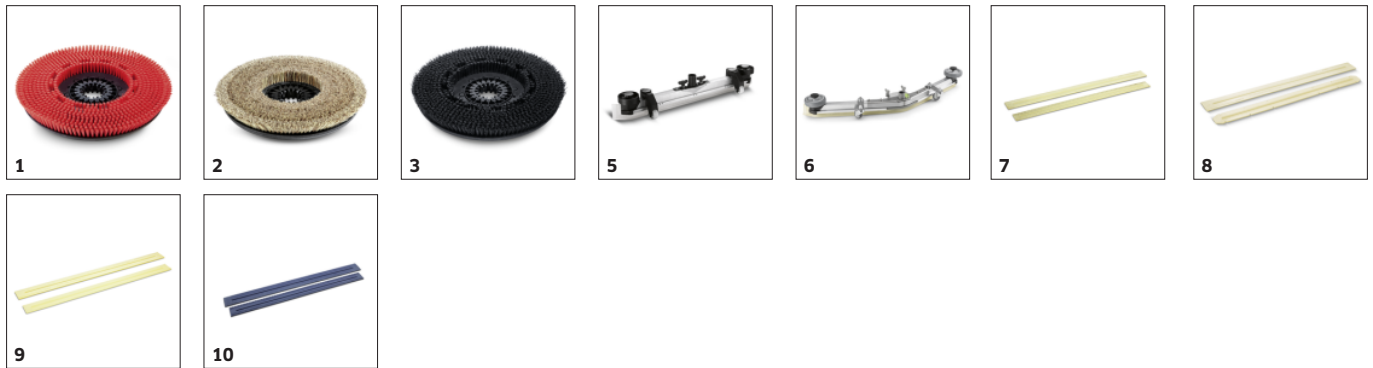

ACCESORIOS PARA BD 50/50 C CLASSIC BP

1.127-001.0

		Ref. de pedido	Descripción	
CEPILLOS CIRCULARES PARA BD				
Cepillo circular, medio, rojo, 510 mm	1	4.905-026.0	Cepillo circular rojo estándar para la limpieza de mantenimiento regular.	■
Cepillo circular, blando, natural, 510 mm	2	4.905-027.0	Cepillo circular suave de color natural para limpiar y pulir recubrimientos del suelo rugosos.	□
Cepillo en forma de disco completo negro, duro, Negro, 510 mm	3	4.905-029.0	Cepillo circular negro muy abrasivo para la limpieza a fondo de recubrimientos del suelo no sensibles con suciedad especialmente resistente.	□
LABIO TRASERO DE ASPIRACIÓN Y BORDES DE GOMA				
Labio trasero de aspiración completo				
Barra de aspiración en V 900mm CN, 900 mm, en forma de «V»	4	4.777-179.0	Tobera en forma de «V» de 900 mm de longitud con labios de aspiración de poliuretano resistente al desgaste y al aceite con una larga vida útil y apto para todo tipo de suelos. Con nivel para un ajuste preciso.	■
Tobera recta, 850 mm, recto	5	4.777-401.0	Recta, con rodillos. Labio de aspiración de poliuretano transparente y resistente al aceite.	□
Tobera en V, 900 mm, en forma de «V»	6	4.777-079.0	Tobera en forma de «V» de 900 mm de longitud con labios de aspiración de poliuretano resistente al desgaste y al aceite con una larga vida útil y apto para todo tipo de suelos. Con nivel para un ajuste preciso.	□
Labios de aspiración				
Juego labios r.aceites 870mm, resistente al aceite, acanalado, 890 mm	7	6.273-207.0	Juego de labios de aspiración compuesto por un labio de aspiración delantero y uno trasero. 890 mm de longitud. Versión acanalada en poliuretano transparente y resistente al desgaste y al aceite. Para todo tipo de suelos convencionales.	□
Labios de aspiración, resistente al aceite, ranurado, 890 mm	8	6.273-229.0	Juego de labios de aspiración compuesto por un labio de aspiración delantero y uno trasero. 890 mm de longitud. Versión ranurada en poliuretano transparente y resistente al desgaste y al aceite. Para suelos delicados.	□
Labios de aspiración, resistente al aceite, cerrado, 890 mm	9	6.273-290.0	Juego de labios de aspiración compuesto por un labio de aspiración delantero y uno trasero. 890 mm de longitud. Versión cerrada en poliuretano transparente y resistente al desgaste y al aceite. Para suelos rugosos.	□
Juego labios standar 870mm, Estándar, acanalado, 890 mm	10	6.273-213.0	Juego de labios de aspiración compuesto por un labio de aspiración delantero y uno trasero. 890 mm de longitud. Versión acanalada de caucho natural suave. Para todo tipo de suelos convencionales.	□
SWEEPING				
Pickers				
Recogedor de suciedad gruesa, 100 cm	11	6.999-113.0	Pinza para la suciedad gruesa de 100 cm de longitud, ergonómica, para recoger cómodamente la suciedad gruesa.	□
TEXTILES DURABLE				
Pockets				
Mopa ECO! azul	12	6.999-143.0	Kit de mopas ECO! de color azul. Con rizos de microfibra y fijación de bolsillo. Ideal para el acondicionamiento previo y el uso con el sistema de mopa plana de Kärcher.	□
Mopa ECO! rojo	13	6.999-136.0	Kit de mopas ECO! de color rojo. Con rizos de microfibra y fijación de bolsillo. Ideal para el acondicionamiento previo y el uso con el sistema de mopa plana de Kärcher.	□
FLOOR WET CLEANING				
Spraymopsystems				
Sistema de mopas con pulverizador Eco!	14	5.999-045.0	Sistema de mopas con pulverizador ECO! para el empleo con mopas de bolsillos lavables para la limpieza en húmedo de revestimientos de suelo. Incluida botella de 0,66 litros.	□