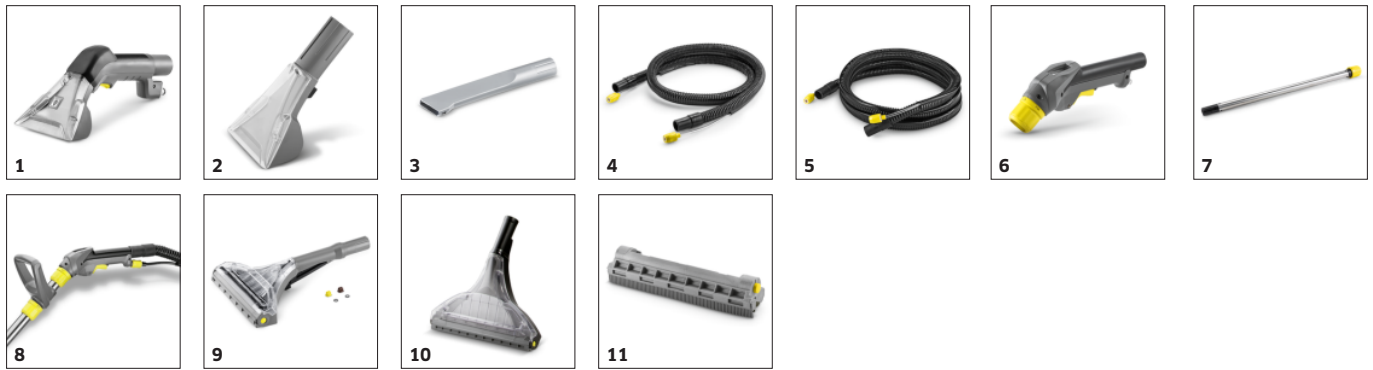

ACCESORIOS PARA PUZZI 8/1 1.100-240.0

	Ref. de pedido	Descripción	
LAVA-ASPIRADORES			
Toberas tapicerías			
Boquilla para tapicerías corta, ergonómica, con asa integrada para Puzzi	1 4.130-063.0	Ideal en espacios reducidos: boquilla para tapicerías muy corta y ergonómica con asa integrada en DN 32 de plástico para la limpieza en profundidad con el lava-aspirador Puzzi de Kärcher.	■
Boquilla para tapicerías para encajar en la pistola de pulverización/aspiración para Puzzi	2 4.130-001.0	Ideal para la extracción mediante pulverización en espacios reducidos: la boquilla compacta para tapicerías de 110 mm de ancho para utilizar con la pistola de pulverización/aspiración de las lava-aspiradoras Puzzi de Kärcher.	□
Boquilla para ranuras Puzzi	3 4.130-010.0	Boquilla de ranuras para equipos de pulverización y aspiración combinadas.	□
Mangueras de pulverización y aspiración			
Manguera de pulverización/aspiración Puzzi, largo: 2,5 m	4 6.394-826.0	Manguera de pulverización/aspiración con 2,5 m de longitud. Apta para lava-aspiradores Puzzi de Kärcher.	■
Manguera de pulverización/aspiración 4,0 m Puzzi	5 6.394-375.0	Manguera de pulverización/aspiración con 32 mm de diámetro y 4 m de longitud. Apta para lava-aspiradores Puzzi de Kärcher.	□
Otros			
Pistola de rociado/aspiración Puzzi DN32	6 4.130-000.0	Práctica pistola de rociado/aspiración con ancho nominal DN 32 para la limpieza de tapizados, superficies textiles y alfombras con boquillas para tapizados, ranuras o suelos del lava-aspirador Puzzi de Kärcher.	□
Tubo de pulverización/aspiración Puzzi, largo: 775 mm	7 4.025-004.0	Tubo de pulverización/aspiración de 775 mm de largo para lava-aspiradores Puzzi de Kärcher. El tubo es ideal para limpiar moquetas con la boquilla flexible para suelos.	□
Asa en forma de D para tubo de pulverización/aspiración Puzzi	8 4.321-001.0	Ideal para una cómoda limpieza a 2 manos de moquetas con los lava-aspiradores Puzzi. El asa en D, tanto para diestros como para zurdos, se fija directamente a la tubería de rociado/aspiración con un ancho nominal DN 32.	□
Toberas de suelos			
Boquilla para suelos flexible Puzzi, ancho: 240 mm	9 4.130-008.0	Boquilla para suelos con tobera flexible y frontal transparente para una limpieza óptima de las moquetas con el lava-aspirador Puzzi de Kärcher. Ancho: 240 mm.	□
Boquilla para suelos flexible Puzzi, ancho: 350 mm	10 4.130-009.0	Boquilla para suelos con tobera flexible y frontal transparente para una limpieza óptima de las moquetas con el lava-aspirador Puzzi de Kärcher. Ancho: 350 mm.	□
Adaptadores para superficies duras			
Adaptador de superficies duras, 240 mm	11 4.762-014.0	Adaptador de superficies duras para boquilla para suelos 240 mm.	□

■ Incluido en el equipo de serie. □ Accesorio opcional.