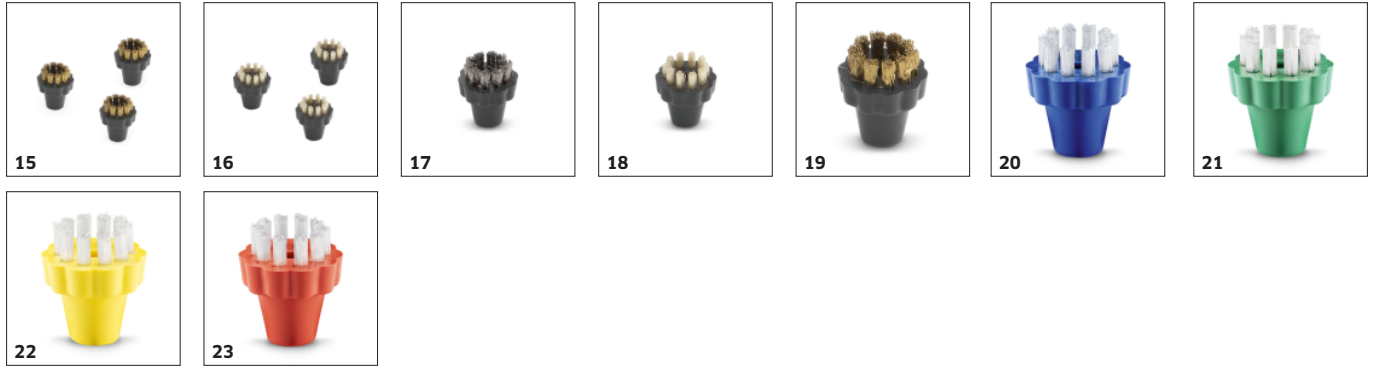

ACCESORIOS PARA SGV 8/5

1.092-010.0

		Ref. de pedido	Descripción	
LIMPIADORAS/ASPIRADORES CON VAPOR				
Kit de cepillos redondos de latón	15	2.863-008.0	Cerdas duras.	☐
Kit de cepillos redondos de Pekalon	16	2.863-009.0	Cerdas de dureza media.	☐
Cepillo redondo de acero inoxidable	17	6.907-539.0	Este cepillo redondo de acero inoxidable cuenta con cerdas muy duras para la limpieza a fondo de suciedad resistente. La rosca metálica estable minimiza el desgaste.	☐
Cepillo redondo Pekalon	18	6.907-540.0	Cepillo redondo con cerdas de dureza media de Pekalon (PEK) y rosca metálica.	☐
Cepillo redondo de latón	19	6.907-541.0	Las cerdas duras de este cepillo redondo de latón garantizan los mejores resultados de limpieza, mientras que la rosca metálica soporta incluso los usos más duros sin problemas.	☐
Cepillo redondo azul de Pekalon	20	6.907-587.0	Cepillo redondo azul con cerdas de dureza media de Pekalon (PEK) para las limpiadoras de vapor con aspiración SGV 6/5 y SGV 8/5.	☐
Cepillo redondo verde de Pekalon	21	6.907-588.0	Cepillo redondo verde con cerdas de dureza media de Pekalon (PEK) para las limpiadoras de vapor con aspiración SGV 6/5 y SGV 8/5.	☐
Cepillo redondo amarillo de Pekalon	22	6.907-589.0	Cepillo redondo amarillo con cerdas de dureza media de Pekalon (PEK) para las limpiadoras de vapor con aspiración SGV 6/5 y SGV 8/5.	☐
Cepillo redondo rojo de Pekalon	23	6.907-590.0	Cepillo redondo rojo con cerdas de dureza media de Pekalon (PEK) para las limpiadoras de vapor con aspiración SGV 6/5 y SGV 8/5.	☐

■ Incluido en el equipo de serie. □ Accesorio opcional.