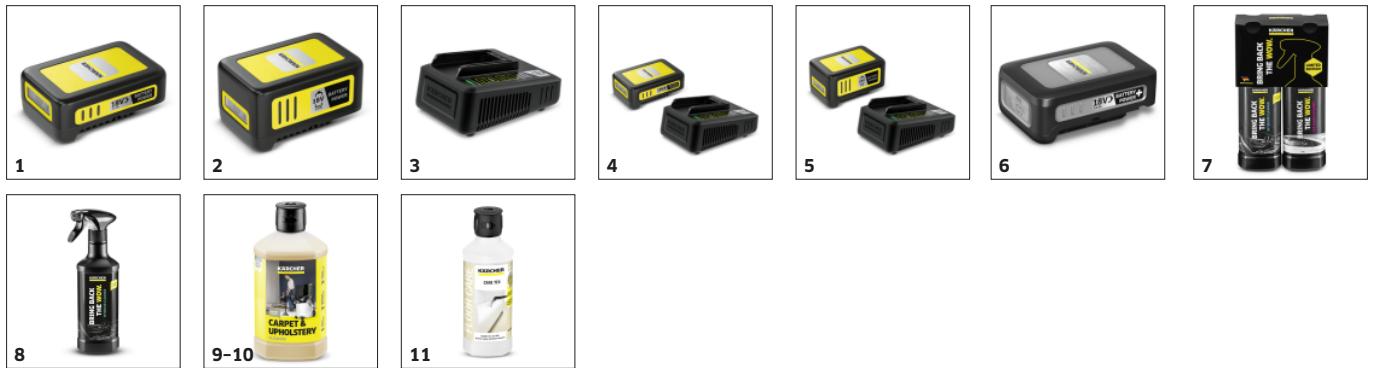

ACCESORIOS PARA SE 3-18 COMPACT

1.081-500.0

		Ref. de pedido	Descripción	
BATERÍAS				
Battery Power 18/25	1	2.445-034.0	Batería de recambio Kärcher Battery Power de 18 V/2,5 Ah con innovadora Real Time Technology incl. display LCD para indicación del estado de carga de la batería. Apta para su uso en todos los equipos de la plataforma de baterías Kärcher de 18 V.	☐
Battery Power 18/50	2	2.445-035.0	Batería de recambio Kärcher Battery Power de 18 V/5,0 Ah con innovadora Real Time Technology incl. display LCD para indicación del estado de carga de la batería. Apta para su uso en todos los equipos de la plataforma de baterías Kärcher de 18 V.	☐
CARGADORES				
Cargador rápido Battery Power 18 V	3	2.445-032.0	El cargador rápido carga la batería de recambio Kärcher Battery Power de 18 V / 2,5 Ah hasta el 80 % en solo 44 minutos y se puede usar para todas las baterías de la plataforma de baterías de Kärcher de 18 V.	☐
KIT BÁSICO CON BATERÍA Y CARGADOR				
Cargador y batería de 18 V 2.5 Ah	4	2.445-062.0	Kit de iniciación Battery Power 18/25 con batería de recambio 18 V/2,5 Ah Battery Power con innovadora tecnología en tiempo real (Real Time Technology) y cargador rápido de 18 V. Para todos los equipos de la plataforma de baterías de 18 V de Kärcher.	☐
Cargador y batería de 18 V 5.0 Ah	5	2.445-063.0	Incluye batería de recambio Kärcher Battery Power de 18 V/5,0 Ah y cargador rápido de 18 V: el kit de iniciación Kärcher Battery Power 18/50 para el uso en todos los equipos de la plataforma de baterías Kärcher de 18 V.	☐
BATERÍAS				
Battery Power+ 18/30	6	2.445-042.0	Con Real Time Technology en pantalla LCD: potente batería de iones de litio Battery Power+ de 18 voltios. Gran autonomía gracias a una capacidad de 3,0 Ah. Con vigilancia de tensión y protección IPX5.	☐
LAVADO DE VEHÍCULOS				
Limpiacristales para automóviles RM 650 + limpiador de interiores RM 651	7	6.296-168.0	El combo ideal para limpieza de automóviles: el limpiacristales para automóviles RM 650 que evita las marcas en los limpiaparabrisas se complementa perfectamente con el limpiador de interiores RM 651 para conseguir un interior refrescante e impecable.	☐
Limpiador de interior RM 651	8	6.296-106.0	Para interiores muy limpios y sin olores: desde la cabina de mando hasta los sellos de goma, desde el display a las tapicerías y los elementos de piel sintética. Con efecto antiestático y una neutralización efectiva de los olores.	☐
DETERGENTES PARA LA LIMPIEZA DE TEXTILES				
Limpiador para alfombras RM 519	9	6.295-771.0	Detergente líquido con fórmula de secado rápido para la limpieza de mantenimiento. Ideal para moquetas, alfombras, tapicerías, asientos de automóviles, etc.	☐
Carpet cleaner RM 519	10	6.296-031.0		☐
DETERGENTES PARA EL CUIDADO DE TEXTILES				
Líquido para impregnación textil Care Tex RM 762	11	6.295-769.0	Elevada protección con efecto duradero para todos los recubrimientos textiles. Las alfombras, acolchados y asientos de automóviles reciben una película protectora que repele la suciedad y dificulta que se ensucien de nuevo. Así, se puede aspirar la suciedad de forma más fácil y a fondo.	☐