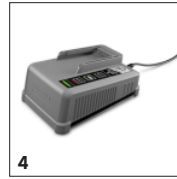

ACCESORIOS PARA LBB 1060/36 BP 1.042-509.0

		Ref. de pedido	Descripción	
BATERÍAS				
Battery Power 36/50	1	2.445-031.0	Batería Battery Power de 36 V / 5,0 Ah con innovadora Real Time Technology incl. display LCD para indicación del estado de carga de la batería. Apta para todos los equipos de la plataforma de batería de 36 V de Kärcher.	☐
Battery Power+ 36/75	2	2.445-043.0	Su capacidad de 7,5 Ah garantiza una autonomía prolongada de la batería de iones de litio Battery Power+ de 36 voltios. Con elevada potencia y Real Time Technology en la pantalla LCD y protección contra sobrecorriente.	☐
Battery Power+ 36/60	3	2.042-022.0	Batería de iones de litio Battery Power+ de 36 voltios con gran potencia y capacidad de 6,0 Ah para lograr una autonomía prolongada. Con innovadora Real Time Technology en la pantalla LCD y vigilancia de tensión.	☐
CARGADORES				
Cargador rápido Battery Power+ 36/60	4	2.445-045.0	Con una corriente de carga máxima de 6 A, carga todas las baterías de litio Kärcher Battery Power- y Kärcher Battery Power+ de 36 V: cargador rápido con indicación LED de estado de servicio. Montaje sencillo en la pared.	☐
KIT DE INICIO				
Starter Kit Battery Power+ 36/75	5	2.445-070.0	Kit básico Battery Power+ 36/75 con 2 baterías de 36 V/7,5 Ah y cargador rápido de 36 V para los equipos de las plataformas de baterías Kärcher Battery Power- y Kärcher Battery Power+ de 36 V.	☐
Starter Kit Battery Power+ 36/60	6	2.445-071.0	Kit básico Kärcher Battery Power+ 36/60 para todos los equipos de la plataforma de baterías Battery Power+ de 36 V de Kärcher. Volumen de suministro: 2 baterías de 36 V/6,0 Ah y el correspondiente cargador rápido de 36 V.	☐

■ Incluido en el equipo de serie. □ Accesorio opcional.