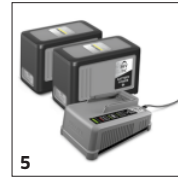

ACCESORIOS PARA LBB 1060/36 BP 1.042-509.0

		Ref. de pedido	Descripción	
BATERÍAS				
Battery Power 36/50	1	2.445-031.0	Batería Battery Power de 36 V / 5,0 Ah con innovadora Real Time Technology incl. display LCD para indicación del estado de carga de la batería. Apta para todos los equipos de la plataforma de batería de 36 V de Kärcher.	☐
Battery Power+ 36/75	2	2.445-043.0	Su capacidad de 7,5 Ah garantiza una autonomía prolongada de la batería de iones de litio Battery Power+ de 36 voltios. Con elevada potencia y Real Time Technology en la pantalla LCD y protección contra sobrecorriente.	☐
Battery Power+ 36/60	3	2.042-022.0	Batería de iones de litio Battery Power+ de 36 voltios con gran potencia y capacidad de 6,0 Ah para lograr una autonomía prolongada. Con innovadora Real Time Technology en la pantalla LCD y vigilancia de tensión.	☐
CARGADORES				
Cargador rápido Battery Power+ 36/60	4	2.445-045.0	Con una corriente de carga máxima de 6 A, carga todas las baterías de litio Kärcher Battery Power- y Kärcher Battery Power+ de 36 V: cargador rápido con indicación LED de estado de servicio. Montaje sencillo en la pared.	☐
KIT DE INICIO				
Starter Kit Battery Power+ 36/75	5	2.445-070.0	Kit básico Battery Power+ 36/75 con 2 baterías de 36 V/7,5 Ah y cargador rápido de 36 V para los equipos de las plataformas de baterías Kärcher Battery Power- y Kärcher Battery Power+ de 36 V.	☐
Starter Kit Battery Power+ 36/60	6	2.445-071.0	Kit básico Kärcher Battery Power+ 36/60 para todos los equipos de la plataforma de baterías Battery Power+ de 36 V de Kärcher. Volumen de suministro: 2 baterías de 36 V/6,0 Ah y el correspondiente cargador rápido de 36 V.	☐

■ Incluido en el equipo de serie. □ Accesorio opcional.