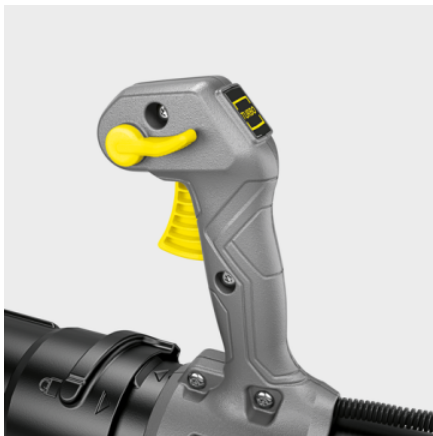

Número de revoluciones regulable de forma gradual y botón turbo

- Adaptación óptima de la velocidad de soplado y aumento de potencia en caso necesario.
- Máximo control para la eliminación de hojas y suciedad resistentes.