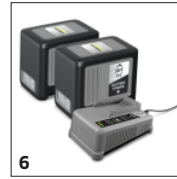

ACCESORIOS PARA LBB 1060/36 BP 1.042-509.0

		Ref. de pedido	Descripción	
BATERÍAS				
Battery Power 36/50	1	2.445-031.0	Batería Battery Power de 36 V / 5,0 Ah con innovadora Real Time Technology incl. display LCD para indicación del estado de carga de la batería. Apta para todos los equipos de la plataforma de batería de 36 V de Kärcher.	☐
Battery Power+ 36/75	2	2.445-043.0	Su capacidad de 7,5 Ah garantiza una autonomía prolongada de la batería de iones de litio Battery Power+ de 36 voltios. Con elevada potencia y Real Time Technology en la pantalla LCD y protección contra sobrecorriente.	☐
Battery Power+ 36/60	3	2.042-022.0	Batería de iones de litio Battery Power+ de 36 voltios con gran potencia y capacidad de 6,0 Ah para lograr una autonomía prolongada. Con innovadora Real Time Technology en la pantalla LCD y vigilancia de tensión.	☐
CARGADORES				
Cargador rápido Battery Power+ 36/60	4	2.445-045.0	Con una corriente de carga máxima de 6 A, carga todas las baterías de litio Kärcher Battery Power- y Kärcher Battery Power+ de 36 V: cargador rápido con indicación LED de estado de servicio. Montaje sencillo en la pared.	☐
KIT DE INICIO				
Starter Kit Battery Power+ 36/75	5	2.445-070.0	Kit básico Battery Power+ 36/75 con 2 baterías de 36 V/7,5 Ah y cargador rápido de 36 V para los equipos de las plataformas de baterías Kärcher Battery Power- y Kärcher Battery Power+ de 36 V.	☐
Starter Kit Battery Power+ 36/60	6	2.445-071.0	Kit básico Kärcher Battery Power+ 36/60 para todos los equipos de la plataforma de baterías Battery Power+ de 36 V de Kärcher. Volumen de suministro: 2 baterías de 36 V/6,0 Ah y el correspondiente cargador rápido de 36 V.	☐

■ Incluido en el equipo de serie. □ Accesorio opcional.