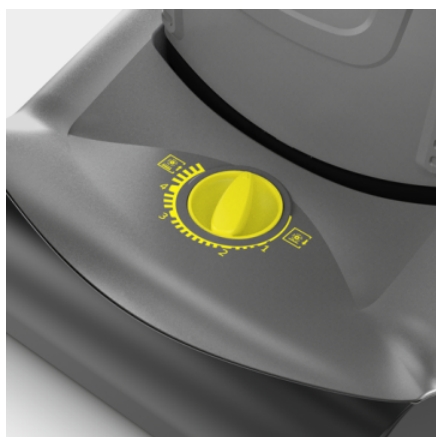

Ajuste manual del cepillo cilíndrico

- El cepillo cilíndrico se puede ajustar a cualquier altura del pelo de la alfombra gracias al ajuste de altura.