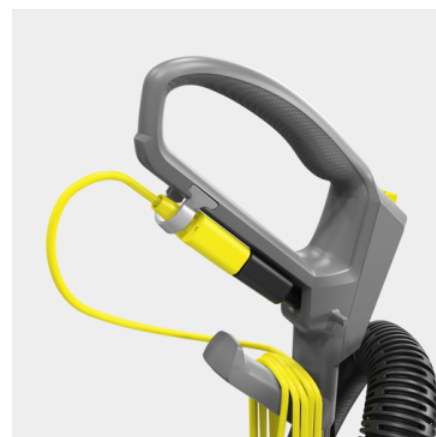

Sistema de sustitución rápida para cable de red

- Cambio del cable de red ahorrando tiempo y dinero y sin necesidad de conocimientos previos.